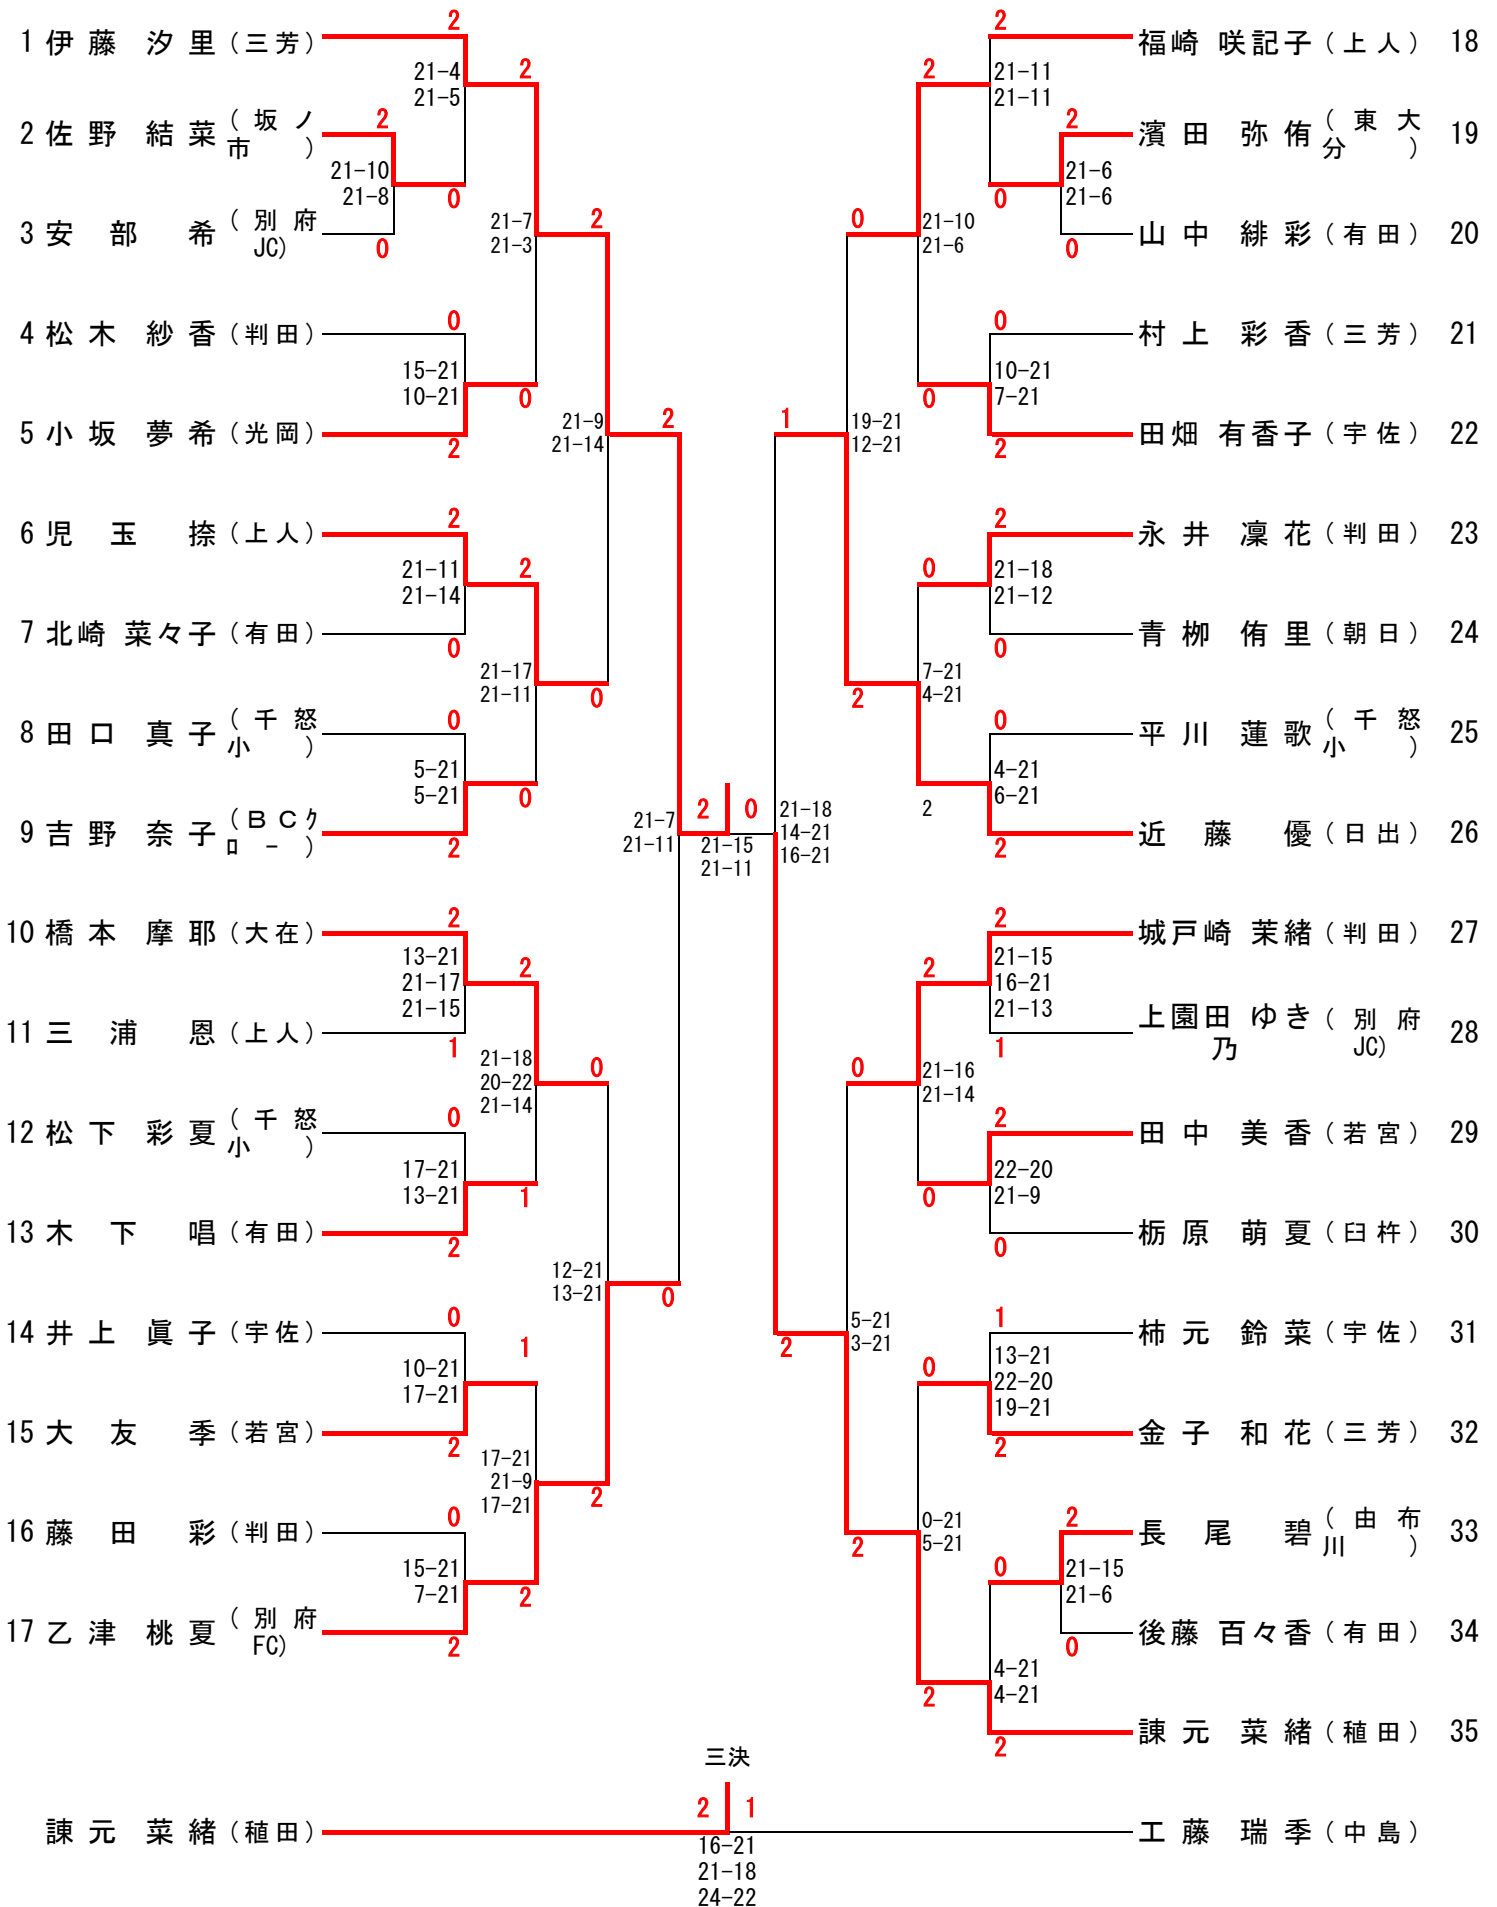

38	GS-38	丹生花凜	(坂ノ市)	2	24-26 21-17 21-19	1	房前亜依	(上人)
39	GS-39	齋藤みづき	(臼杵)	0	4-21 4-21	2	金田七海	(別府FC)
40	GS-40	伊藤汐里	(三芳)	2	21-7 21-3	0	小坂夢希	(光岡)
41	GS-41	児玉捺	(上人)	2	21-17 21-11	0	吉野奈子	(BCｸｰ)
42	GS-42	橋本摩耶	(大在)	2	21-18 20-22 21-14	1	木下唱	(有田)
43	GS-43	大友季	(若宮)	1	17-21 21-9 17-21	2	乙津桃夏	(別府FC)
44	GS-44	福崎咲記子	(上人)	2	21-10 21-6	0	田畑有香子	(宇佐)
45	GS-45	永井凜花	(判田)	0	7-21 4-21	2	近藤優	(日出)
46	GS-46	城戸崎茉緒	(判田)	2	21-16 21-14	0	田中美香	(若宮)
47	GS-47	金子和花	(三芳)	0	0-21 5-21	2	諫元菜緒	(植田)
48	GS-48	幸凧紗	(上人)	2	21-11 21-10	0	木村明愉	(臼杵)
49	GS-49	田中陽華	(宇佐)	0	10-21 10-21	2	出雲はな	(別府FC)
50	GS-50	野地川千里	(BCｸｰ)	2	21-14 21-16	0	新川葉奈	(有田)
51	GS-51	江藤瑠花	(朝日)	0	7-21 6-21	2	本川茉奈	(若宮)
52	GS-52	栗山梨奈	(光岡)	2	21-2 21-6	0	阿部桃華	(上人)
53	GS-53	山田舞子	(宇佐)	0	12-21 14-21	2	池永菜央	(有田)
54	GS-54	工藤瑞季	(中島)	2	21-15 21-9	0	清時明日香	(咸宜)
55	GS-55	丹生花凜	(坂ノ市)	0	5-21 7-21	2	金田七海	(別府FC)
56	GS-56	伊藤汐里	(三芳)	2	21-9 21-14	0	児玉捺	(上人)
57	GS-57	橋本摩耶	(大在)	0	12-21 13-21	2	乙津桃夏	(別府FC)
58	GS-58	福崎咲記子	(上人)	0	19-21 12-21	2	近藤優	(日出)
59	GS-59	城戸崎茉緒	(判田)	0	5-21 3-21	2	諫元菜緒	(植田)
60	GS-60	幸凧紗	(上人)	2	21-10 21-9	0	出雲はな	(別府FC)
61	GS-61	野地川千里	(BCｸｰ)	0	8-21 8-21	2	本川茉奈	(若宮)
62	GS-62	栗山梨奈	(光岡)	2	21-9 21-11	0	池永菜央	(有田)
63	GS-63	工藤瑞季	(中島)	2	21-19 21-13	0	金田七海	(別府FC)
64	GS-64	伊藤汐里	(三芳)	2	21-7 21-11	0	乙津桃夏	(別府FC)
65	GS-65	近藤優	(日出)	1	21-18 14-21 16-21	2	諫元菜緒	(植田)
66	GS-66	幸凧紗	(上人)	2	21-7 21-16	0	本川茉奈	(若宮)
67	GS-67	栗山梨奈	(光岡)	0	16-21 17-21	2	工藤瑞季	(中島)
68	準決-68	伊藤汐里	(三芳)	2	21-15 21-11	0	諫元菜緒	(植田)
69	準決-69	幸凧紗	(上人)	2	21-13 21-18	0	工藤瑞季	(中島)
70	三決-70	諫元菜緒	(植田)	2	16-21 21-18 24-22	1	工藤瑞季	(中島)
71		伊藤汐里	(三芳)	2	21-16 21-18	0	幸凧紗	(上人)
5-A	5-A	乙津桃夏	(別府FC)	1	16-21 21-19 10-21	2	近藤優	(日出)
5-B	5-B	本川茉奈	(若宮)	2	21-18 21-12	0	栗山梨奈	(光岡)
5-C	5-C	近藤優	(日出)	1	21-19 19-21 18-21	2	本川茉奈	(若宮)
5-D	5-D	乙津桃夏	(別府FC)	2	15-21 21-19 21-13	1	栗山梨奈	(光岡)

5年生女子シングルス(5GS) (1)