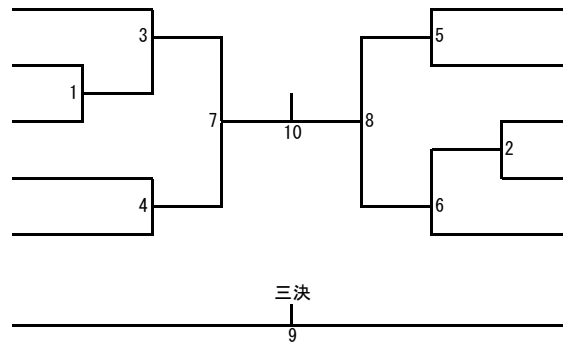

6年生女子ダブルス (GD)

- 1 蒲生 咲菜 ( I K E )
- 横澤 蒼依
- 2 後藤 志優 (光 岡)
- 武石 悠華里
- 3 佐藤 優那 (玖 珠)
- 後藤 沙月
- 4 冷川 結咲 (三 芳)
- 坂本 倭愛
- 5 坂本 咲空 (ONO)
- 金崎 心花

- 佐藤 唯愛 (若 宮) 6
- 小野 琴美
- 長野 心 (ONO) 7
- 佐藤 希実
- 矢羽田 彩乃 (三 芳) 8
- 高倉 瑠奈
- 後藤 ゆめ ( I K E ) 9
- 松本 南緒
- 草野 詩月 (光 岡) 10
- 栗山 樹梨