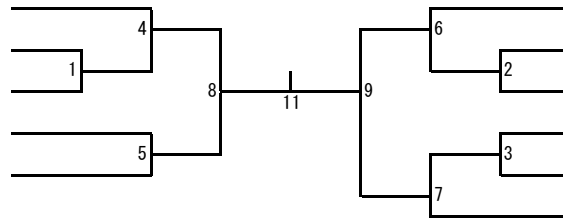

6年生男子シングルス (BS)

- 1 松尾 奏風 (I K E)
- 2 神崎 太結 (三 芳)
- 3 梅原 蒼真 (咸 宜)
- 4 高松 愛輝 (若 宮)
- 5 遠藤 瑞歩 (S J)

- 中山 陽斗 (若 宮) 6
- 久保 太造 (咸 宜) 7
- 吉長 雷霸 (I K E) 8
- 深町 凌玖 (三 芳) 9
- 高瀬 武流 (若 宮) 10
- 左村 希之助 (S J) 11

() ()