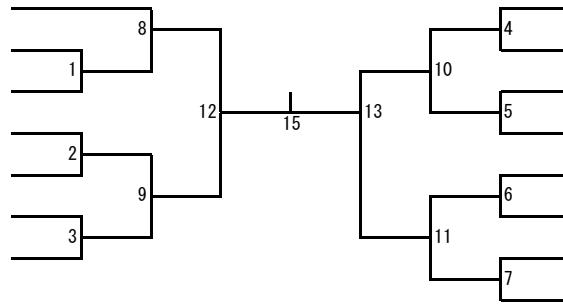

5年生女子シングルス (GS)

- 1 桑鶴 莉々 (咸 宜)
- 2 朝井 羽来未 (五 和)
- 3 穴井 咲来 (I K E)
- 4 岩本 紬希 (玖 珠)
- 5 穴井 莉来 (I K E)
- 6 江藤 恋花 (朝 日)
- 7 宮崎 由菜 (五 和)

- 梅木 咲夜 (若 宮) 8
- 松岡 莓音 (朝 日) 9
- 中村 心優 (I K E) 10
- 重石 心温 (光 岡) 11
- 神崎 心優 (I K E) 12
- 飯田 楓 (朝 日) 13
- 山本 朱莉 (I K E) 14
- 石井 綾乃 (三 芳) 15

() ()

三決
14

() ()