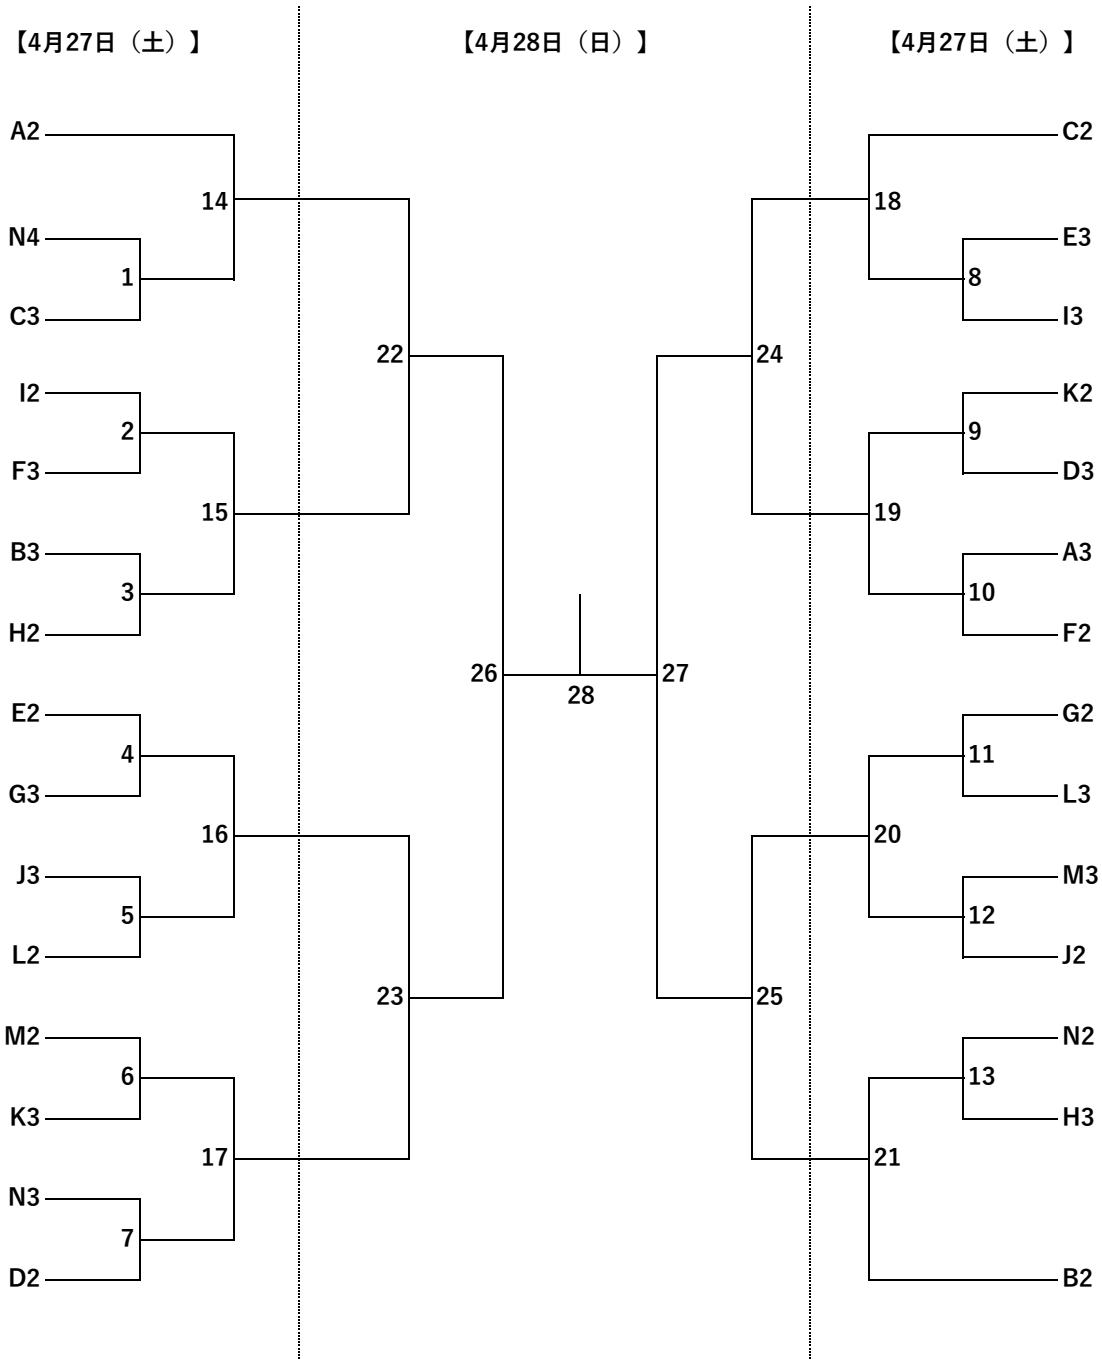

女子Bコンソレトーナメント (GB)

女子Cコンソレトーナメント (GC)