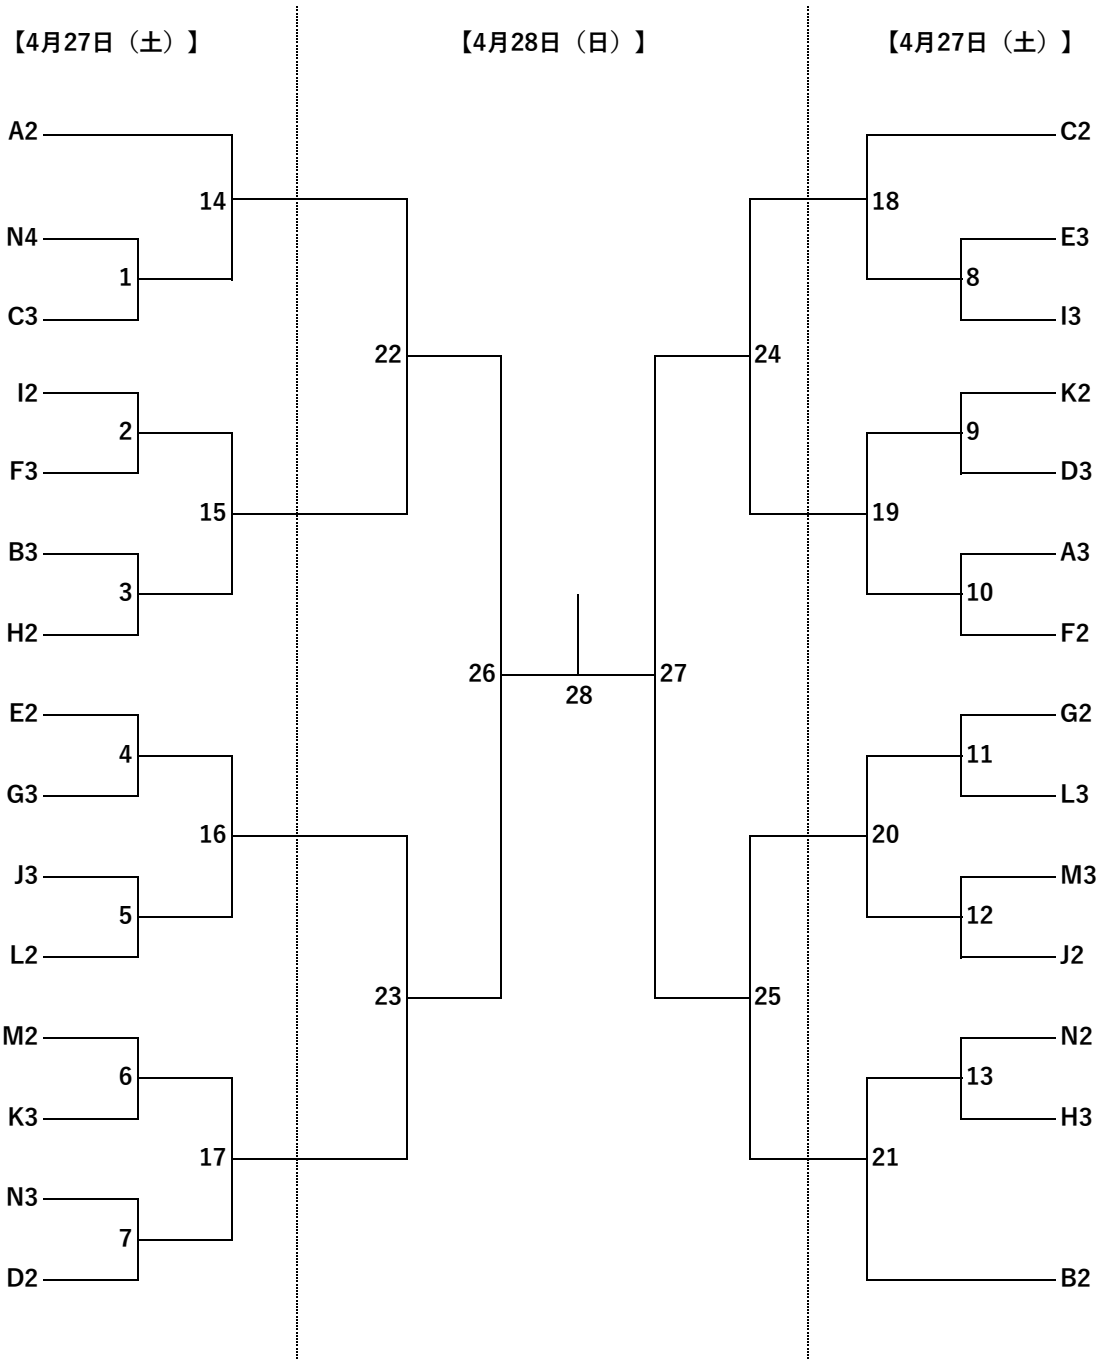

女子Bコンソレトーナメント (GB)

女子Cコンソレトーナメント (GC)