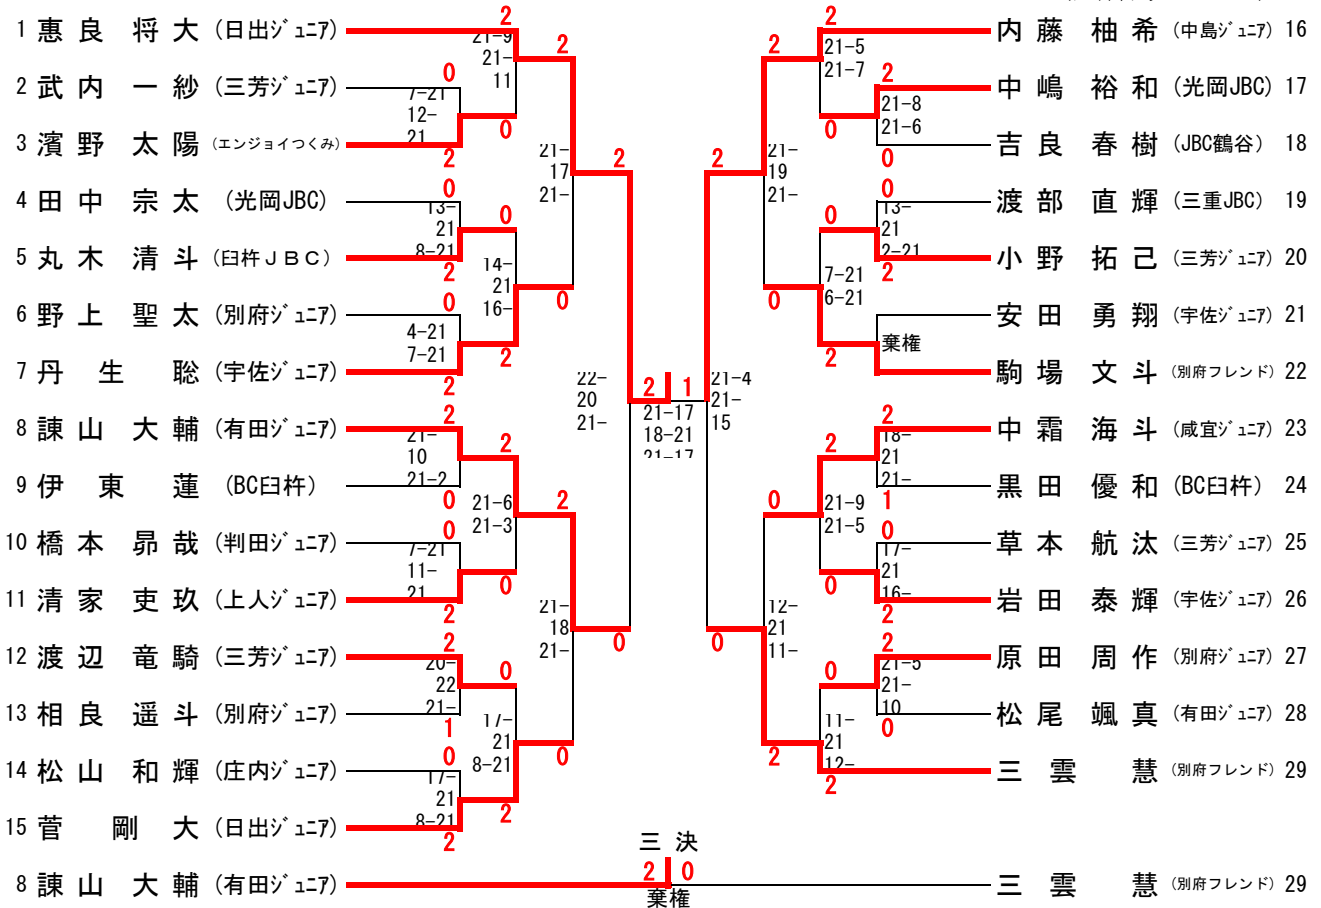

6年生男子シングルス(6BS)

三隈中体育館
(試合番号1~27まで)

5年生男子シングルス(5BS)

東部中体育館
(試合番号1~34まで)