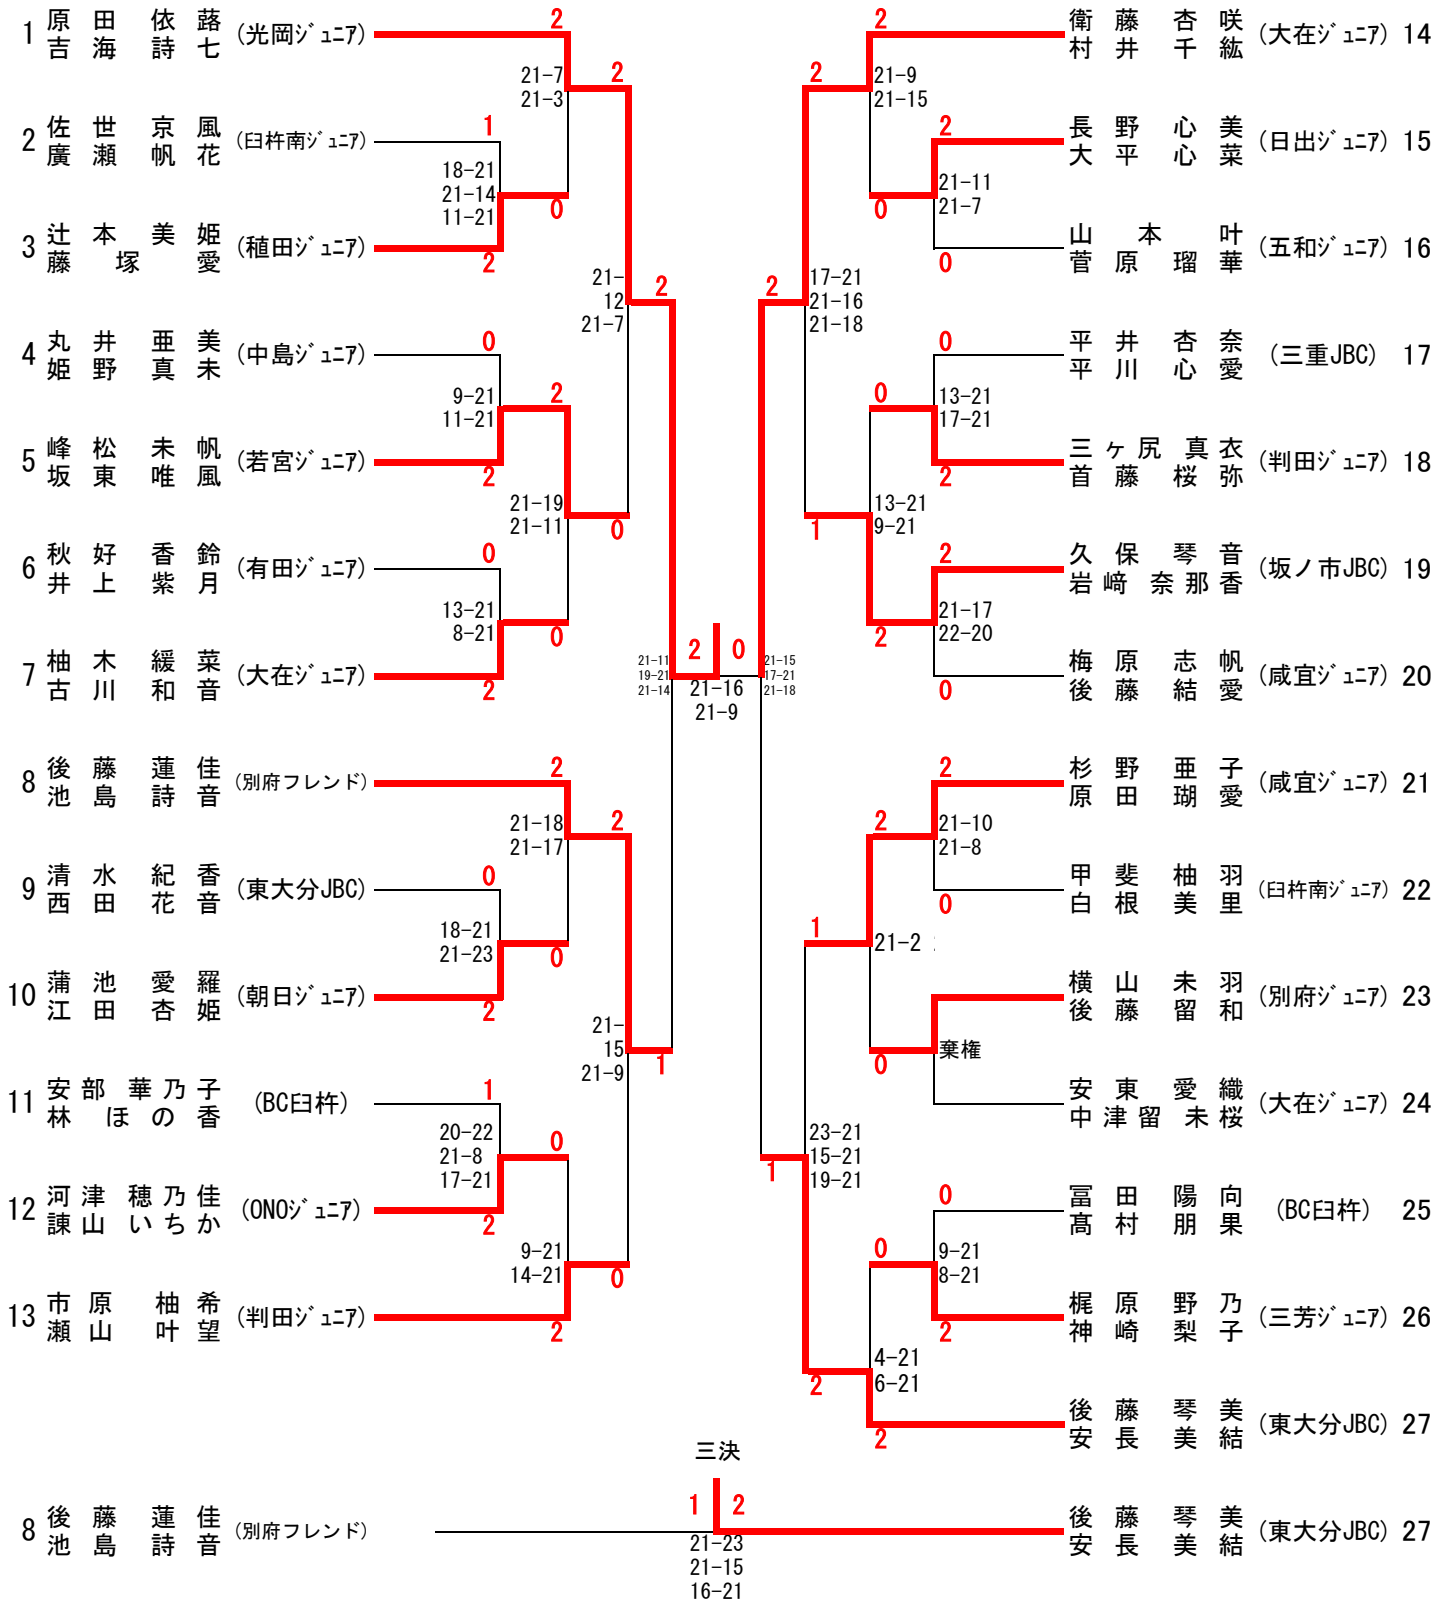

5年生女子ダブルス(5GD)

6年生以下女子ダブルス(6GD)