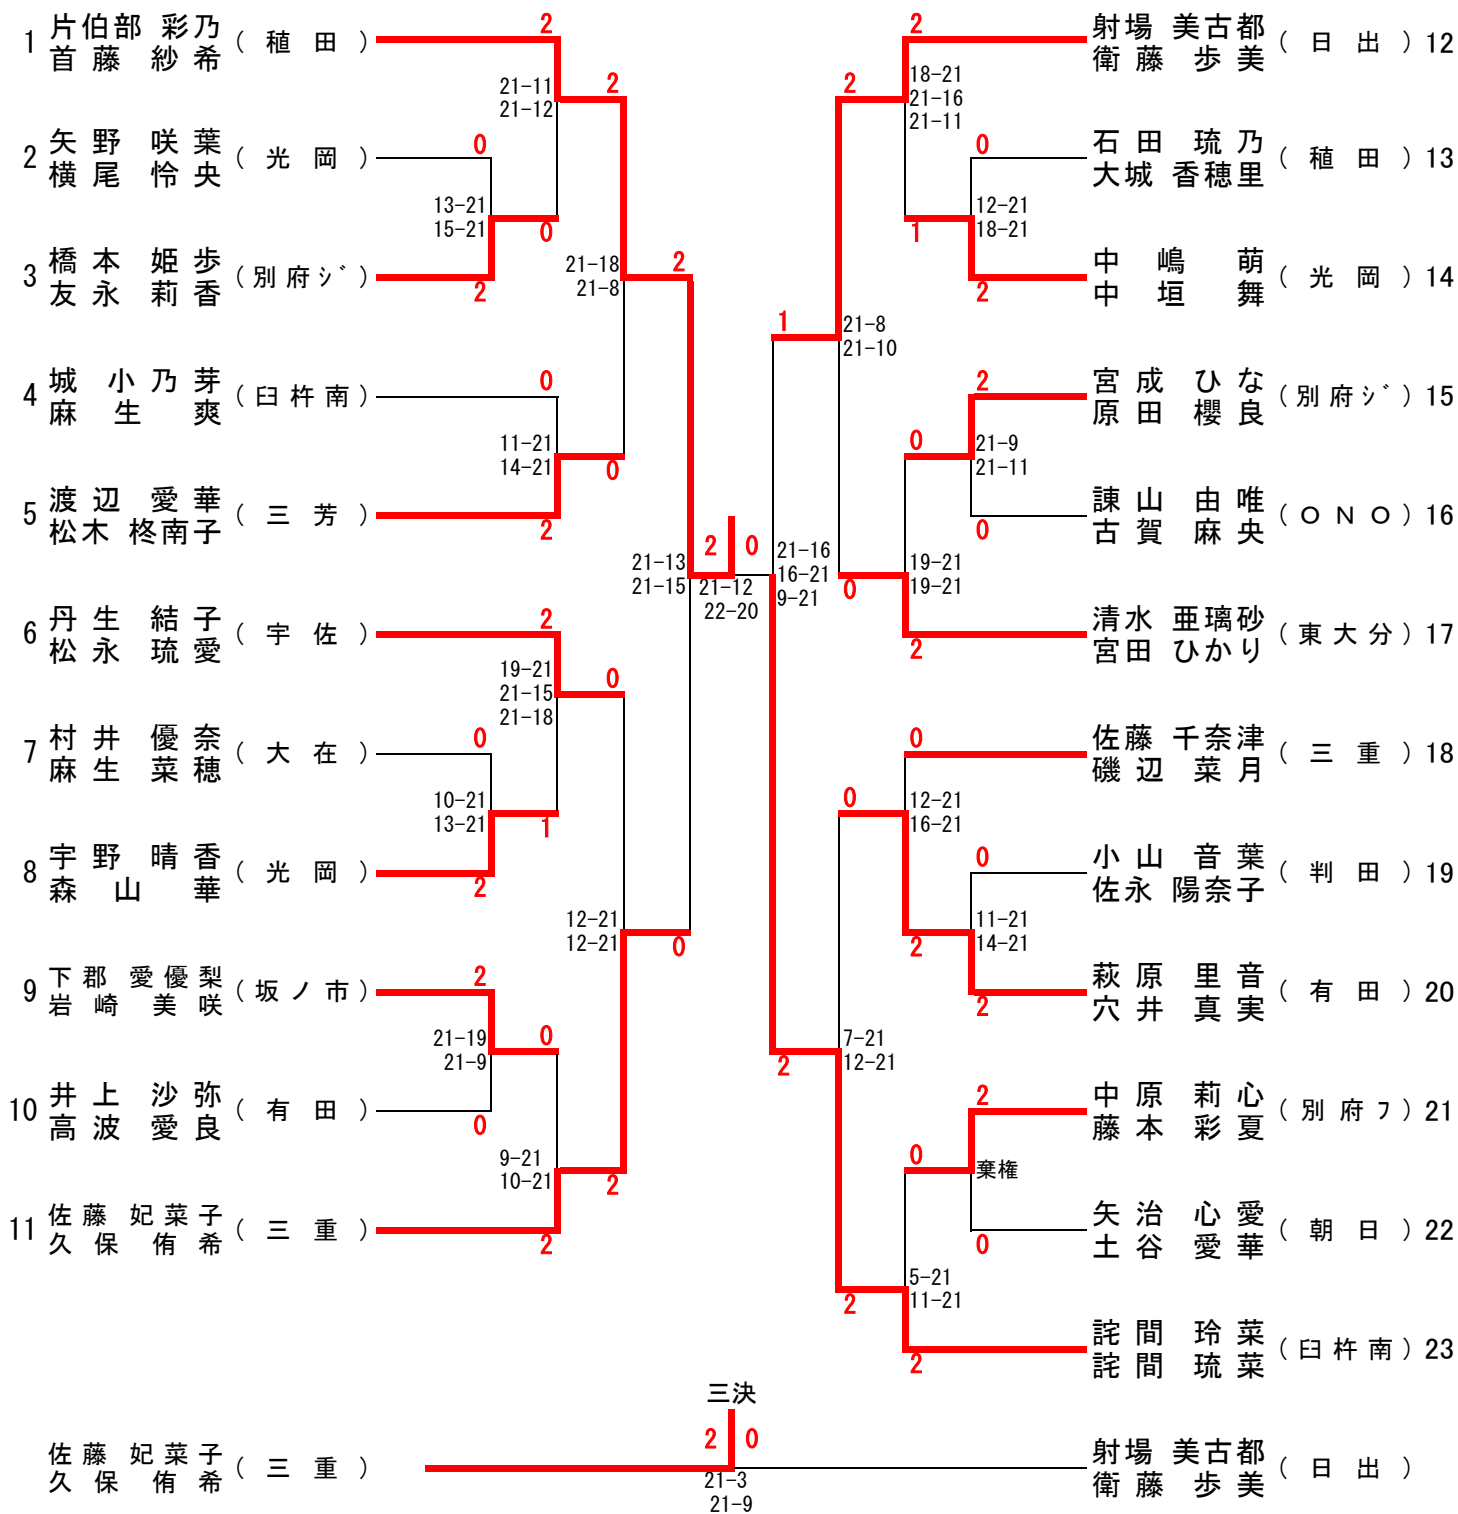

### 5年女子ダブルス (5GD)

試合番号	氏名	クラブ名	勝敗	スコア得点入力	勝敗	氏名	クラブ名
5GD-1	矢野 咲葉 横尾 怜央	(光岡)	0	13-21 15-21	2	橋本 姫歩 友永 莉香	(別府シ)
2	村井 優奈 麻生 菜穂	(大在)	0	10-21 13-21	2	宇野 晴香 森山 華	(光岡)
3	下郡 愛優 岩崎 美梨	(坂ノ市)	2	21-19 21-9	0	井上 沙弥 高波 愛良	(有田)
4	石田 琉乃 大城 穂里	(種田)	0	12-21 18-21	2	中嶋 萌 中垣 舞	(光岡)
5	宮成 ひな 原田 櫻良	(別府シ)	2	21-9 21-11	0	諫山 由唯 古賀 麻央	(ONO)
6	小山 音葉 佐永 奈子	(判田)	0	11-21 14-21	2	萩原 里音 穴井 真実	(有田)
7	中藤 莉心 藤本 彩夏	(別府フ)	2	棄権	0	矢土 心愛 松谷 華	(朝日)
8	片伯 部彩 首藤 紗乃	(種田)	2	21-11 21-12	0	橋本 姫歩 友永 莉香	(別府シ)
9	城小 乃芽 麻生 爽	(臼杵南)	0	11-21 14-21	2	渡辺 愛華 松木 柊南	(三芳)
10	丹生 結子 松永 琉愛	(宇佐)	2	19-21 21-15 21-18	1	宇野 晴香 森山 華	(光岡)
11	下郡 愛優 岩崎 美梨	(坂ノ市)	0	9-21 10-21	2	佐藤 妃菜 久保 侑希	(三重)
12	射場 美古 衛藤 歩都	(日出)	2	18-21 21-16 21-11	1	中嶋 萌 中垣 舞	(光岡)
13	宮成 ひな 原田 櫻良	(別府シ)	0	19-21 19-21	2	清水 亜璃 宮田 ひかり	(東大分)
14	佐藤 千奈 磯辺 菜月	(三重)	0	12-21 16-21	2	萩原 里音 穴井 真実	(有田)
15	中藤 莉心 藤本 彩夏	(別府フ)	0	5-21 11-21	2	詫間 玲菜 詫間 琉菜	(臼杵南)
16	片伯 部彩 首藤 紗乃	(種田)	2	21-18 21-8	0	渡辺 愛華 松木 柊南	(三芳)
17	丹生 結子 松永 琉愛	(宇佐)	0	12-21 12-21	2	佐藤 妃菜 久保 侑希	(三重)
18	射場 美古 衛藤 歩都	(日出)	2	21-8 21-10	0	清水 亜璃 宮田 ひかり	(東大分)
19	萩原 里音 穴井 真実	(有田)	0	7-21 12-21	2	詫間 玲菜 詫間 琉菜	(臼杵南)
準決-20	片伯 部彩 首藤 紗乃	(種田)	2	21-13 21-15	0	佐藤 妃菜 久保 侑希	(三重)
準決-21	射場 美古 衛藤 歩都	(日出)	1	21-16 16-21 9-21	2	詫間 玲菜 詫間 琉菜	(臼杵南)
決勝-22	片伯 部彩 首藤 紗乃	(種田)	2	21-12 22-20	0	詫間 玲菜 詫間 琉菜	(臼杵南)
三決-23	佐藤 妃菜 久保 侑希	(三重)	2	21-3 21-9	0	射場 美古 衛藤 歩都	(日出)

### 5年生女子ダブルス(5GD)

### 4年生以下女子ダブルス(4GD)