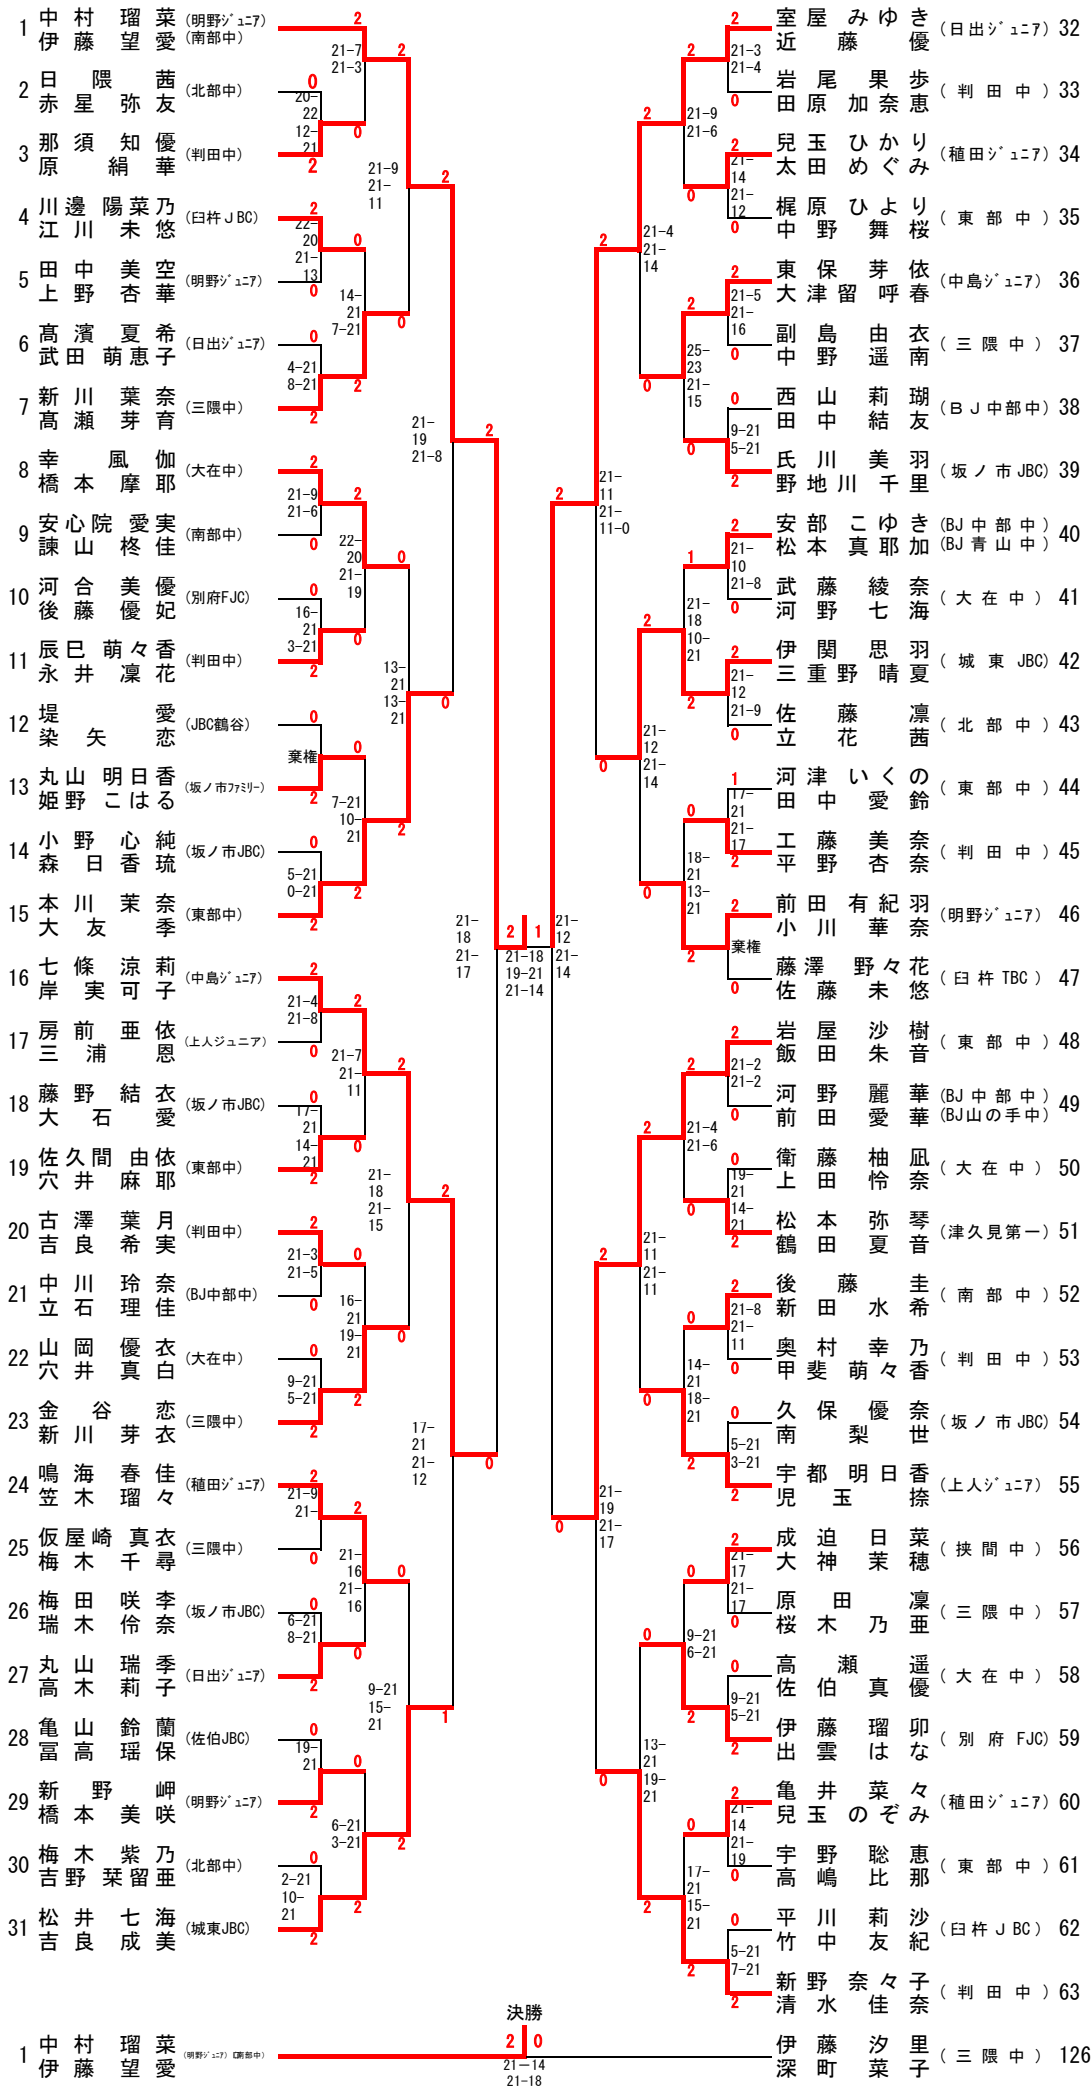

女子ダブルス (GD) (1)

女子ダブルス (GD) (2)

64	丸山 珠里 金本 菜々子	(日出シ'17)	2 21-4 21-0	2	2	幸福 風 崎 咲	紗子 (上人シ'17)	96
65	宮崎 梨華 箱田 珠光	(大在中)	0 21-4 21-12	2	2	森山 千穂 増本 紗奈	(北部中)	97
66	衛藤 遥菜 遠藤 沙也佳	(坂ノ市JBC)	1 17-21 21-0	2	2	中野 小星 斉木 愛里	(BJ中部中)	98
67	川崎 真輝 矢幡 由希	(三隈中)	2 18-21 21-0	2	2	横山 里咲 尾藤 夕菜	(中島シ'17)	99
68	石川 侑愛 藤田 愛彩	(判田中)	2 21-8 21-0	2	2	高倉 あさひ 室あ史	(東部中) (北部中)	100
69	長谷部 瑠子 末廣 優佳	(北部中)	0 21-17 21-18	2	2	中工 瑠菜 藤世 奈	(大在中)	101
70	片伯部 美咲 三浦 紬希	(種田シ'17)	2 21-19 21-0	2	2	平井 歩梨 高司 亜美	(坂ノ市JBC)	102
71	竹平 知世 大西 小春	(BJ青山中)	0 19-21 21-0	2	2	林松 風薫 下彩夏	(臼杵TBC) (津久見第一)	103
72	草野 真央 佐世 彩香	(臼杵TBC)	2 21-4 21-0	2	2	健諫 木元 高倉 花美	(種田シ'17)	104
73	上野 綾子 久保 愛奈	(坂ノ市JBC)	0 21-7 21-12	2	2	堀迫 杏菜 吉野 由吹	(三隈中)	105
74	野村 あすか 木下 照望	(南部中)	2 21-16 18-21	2	2	田中美美 中屋丸 樹佳	(判田中)	106
75	尾々野 真菜 美師 あか	(大在中)	1 21-14 21-12	2	2	岩屋 美樹 金丸 楓佳	(臼杵TBC)	107
76	池永 菜央 小坂 夢希	(三隈中)	2 21-4 21-4	2	2	江原 遥陽 前田 南海	(東部中)	108
77	井戸 結音 河野 琴	(判田中)	0 21-13 21-10	2	2	船越 歩未 野 佳奈	(明野シ'17)	109
78	小嶋 野樹 田美 有	(大野中)	0 10-21 14-21	2	2	末用 網松 佐野 結菜	(日出シ'17)	110
79	田中 瑞希 岩本 真穂	(明野シ'17)	2 21-14 21-18	2	2	佐藤 百恵 財津 里佳	(大在中)	111
80	倉嶋 詩織 小山 山凛	(東部中) (南部中)	2 21-8 21-6	2	2	今村 早希 河津 紗弥	(北部中)	112
81	森野 桃佳 竹は 佳な	(判田中)	0 21-1 21-3	2	2	秋元 あい 田中 伶奈	(中島シ'17)	113
82	小山 佳那子 村愛里咲	(BJ青山中)	0 3-21 11-21	2	2	大田 平美 米本 雪乃	(大在中)	114
83	三浦 結妃 島千羽菜	(狭間中)	2 21-7 21-18	2	2	安本 心院 佐藤 優香	(南部中)	115
84	高橋 水鈴 椋木 花苑	(坂ノ市77シ')	0 20-22 20-22	2	2	三濱 嶋実 田 弥侑	(城東JBC)	116
85	恵良 愛香 辛島 洸	(日出シ'17)	2 25-27 21-15	2	2	加藤 心優 山田 優香	(BJ中部中) (BJ山の手)	117
86	江藤 瑠花 北崎 菜々子	(北部中)	0 18-21 12-21	2	2	永瀬 湖都 木下 実紘	(南部中)	118
87	安松 果子 工藤 瑞季	(中島シ'17)	2 15-21 16-21	2	2	中渡 貴恵 西邊 菜々	(明野シ'17)	119
88	後藤 香菜 戸崎 菜緒	(判田中)	2 21-14 21-12	2	2	松木 紗希 柏原 香咲	(判田中)	120
89	財津 月那 梶原 玲那	(東部中)	0 21-16 21-14	2	2	山中 結菜 崎村 悠花	(別府FJC)	121
90	衛藤 詩織 木崎 真愛	(坂ノ市JBC)	0 12-21 13-21	2	2	伊藤 汐里 深町 菜子	(三隈中)	122
91	戸篠 紗耶香 飯尾 夏奈子	(三重中)	2 12-21 20-22	2	2	丸山 珠里 金本 菜々子	(日出シ'17)	123
92	栗山 梨奈 山中 彩	(三隈中)	2 21-15 21-10	2	2			124
93	後藤 亜美 片伯部 彩乃	(種田シ'17)	0 10-21 5-21	2	2			125
94	三大 千夏 大西 穂乃香	(大在中)	0 4-21 1-21	2	2			126
95	金田 七海 乙津 桃夏	(別府FJC)	2	2				
32	室屋 みゆき 近藤 優	(日出シ'17)	2 21-18 21-17	0	0			64