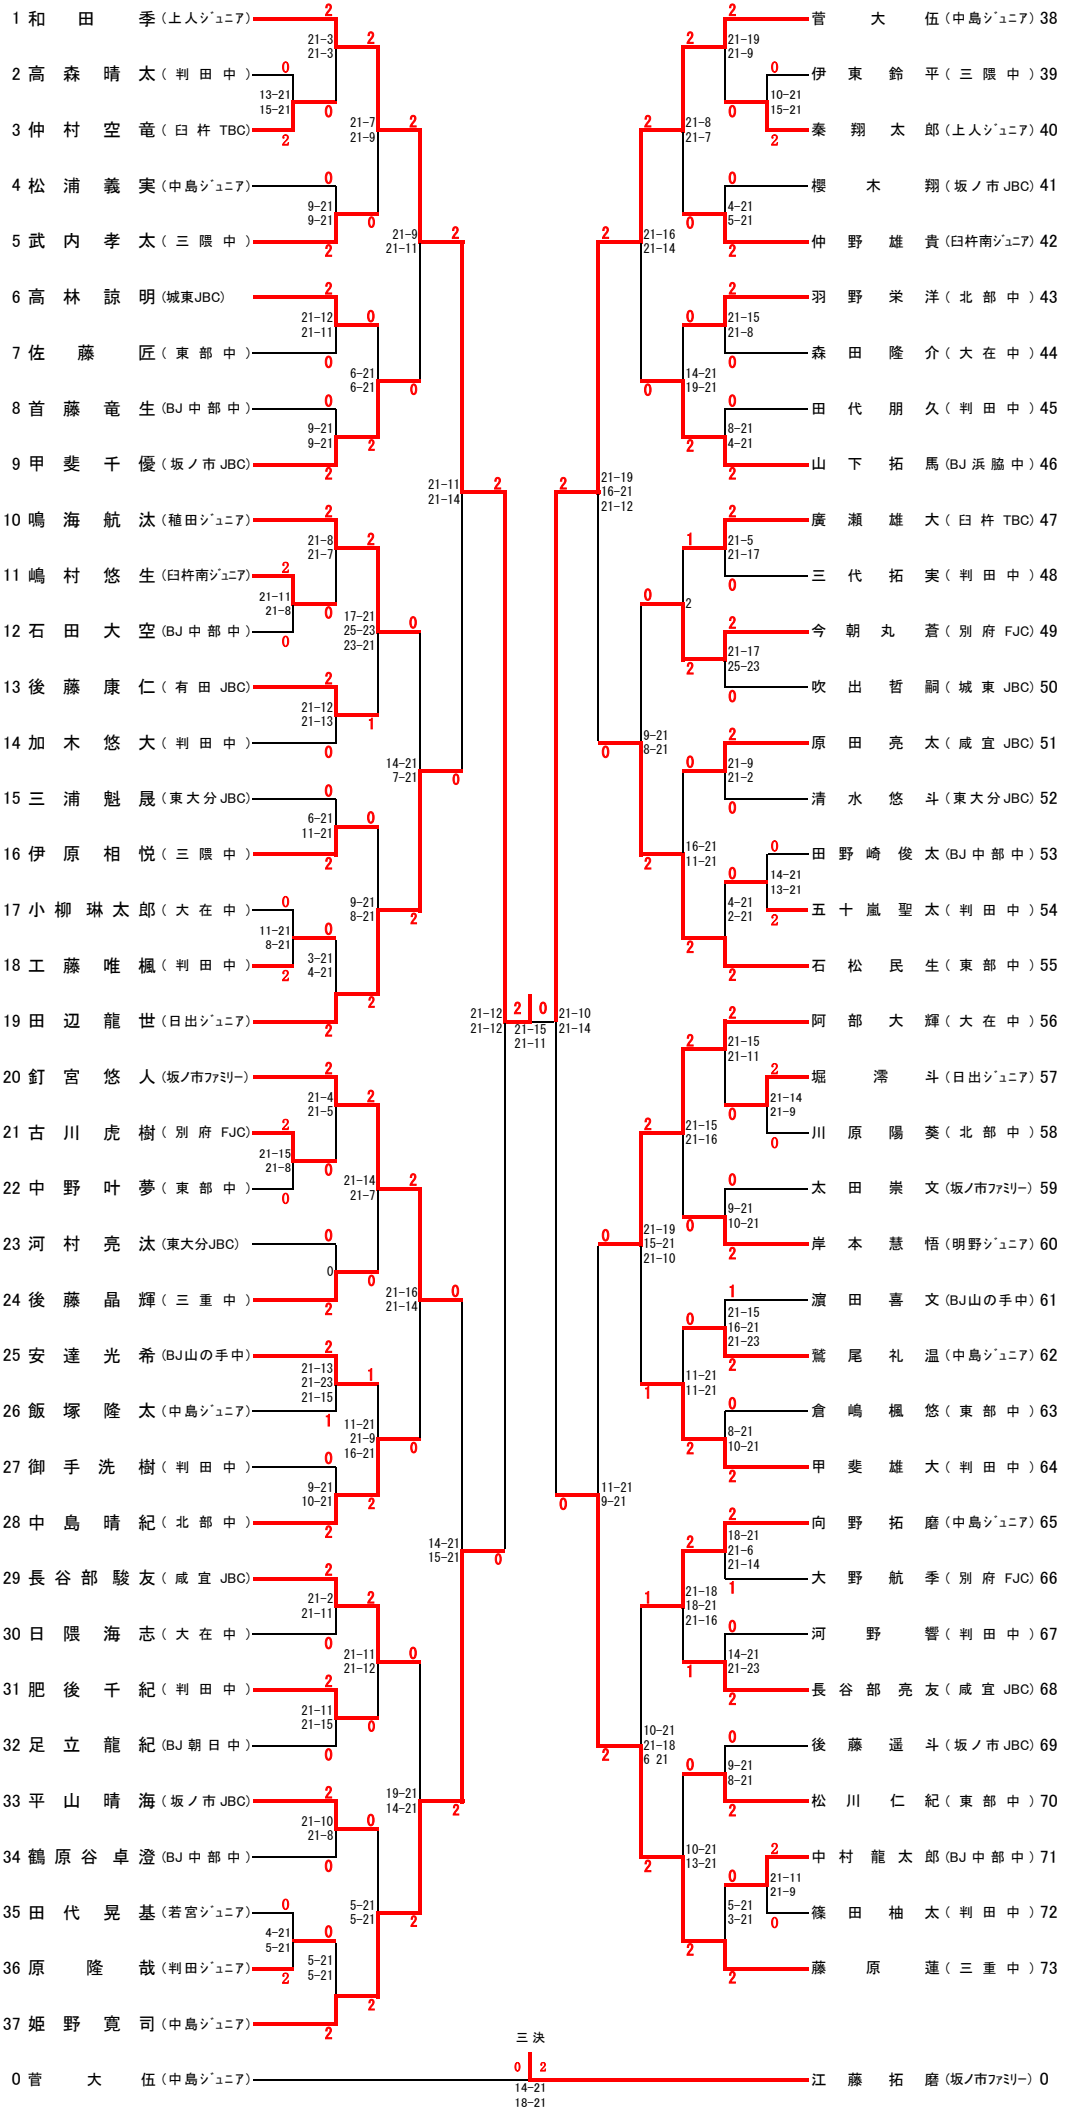

75	BS-75	山口 啓太	128	(三隈中)	2	21-11 21-16	0	七五三 翔	130	(臼杵TBC)
76	BS-76	神屋 晃成	131	(BJ中部中)	0	8-21 7-21	2	岩本 拓巳	132	(大在中)
77	BS-77	山田 滉将	133	(判田中)	2	21-19 21-14	0	千原 徳太	134	(咸宜JBC)
78	BS-78	岸 公太郎	136	(中島ジュニア)	0	12-21 14-21	2	後藤 太鷹	137	(別府FJC)
79	BS-79	後藤 空澄	138	(判田中)	0	18-21 18-21	2	宮成 守	139	(BJ浜脇中)
80	BS-80	佐藤 那哉	140	(中島ジュニア)	0	1-21 4-21	2	原田 雄大	141	(東部中)
81	BS-81	吉田 晶	142	(坂ノ山JBC)	0	7-21 8-21	2	佐藤 脩馬	143	(北部中)
82	BS-82	嶋村 明弥	145	(臼杵南ジュニア)	0	2-21 4-21	2	江藤 拓磨	146	(坂ノ市ファミリー)
83	BS-83	和田 季	1	(上人ジュニア)	2	21-7 21-9	0	武内 孝太	5	(三隈中)
84	BS-84	高林 諒明	6	(城東JBC)	0	6-21 6-21	2	甲斐 千優	9	(坂ノ市JBC)
85	BS-85	鳴海 航汰	10	(種田ジュニア)	2	17-21 25-23 23-21	1	後藤 康仁	13	(有田JBC)
86	BS-86	伊原 相悦	16	(三隈中)	0	9-21 8-21	2	田辺 龍世	19	(日出ジュニア)
87	BS-87	釘宮 悠人	20	(坂ノ市ファミリー)	2	21-14 21-7	0	後藤 晶輝	24	(三重中)
88	BS-88	安達 光希	25	(BJ山の手中)	1	11-21 21-9 16-21	2	中島 晴紀	28	(北部中)
89	BS-89	長谷部 駿友	29	(咸宜JBC)	2	21-11 21-12	0	肥後 千紀	31	(判田中)
90	BS-90	平山 晴海	33	(坂ノ市JBC)	0	5-21 5-21	2	姫野 寛司	37	(中島ジュニア)
91	3回戦 BS-91	菅 大伍	38	(中島ジュニア)	2	21-8 21-7	0	仲野 雄貴	42	(臼杵南ジュニア)
92	BS-92	羽野 栄洋	43	(北部中)	0	14-21 19-21	2	山下 拓馬	46	(BJ浜脇中)
93	BS-93	廣瀬 雄大	47	(臼杵TBC)	1	19-21 22-20 16-21	2	今朝丸 蒼	49	(別府FJC)
94	BS-94	原田 亮太	51	(咸宜JBC)	0	16-21 11-21	2	石松 民生	55	(東部中)
95	BS-95	阿部 大輝	56	(大在中)	2	21-15 21-16	0	岸本 慧悟	60	(明野ジュニア)
96	BS-96	鷲尾 礼温	62	(中島ジュニア)	0	11-21 11-21	2	甲斐 雄大	64	(判田中)
97	BS-97	向野 拓磨	65	(中島ジュニア)	2	21-18 18-21 21-16	1	長谷部 亮友	68	(咸宜JBC)
98	BS-98	松川 仁紀	70	(東部中)	0	10-21 13-21	2	藤原 蓮	73	(三重中)
99	BS-99	青柳 海飛	74	(BJ中部中)	2	21-8 21-10	0	松川 佑三	77	(東部中)
100	BS-100	天野 雄登	80	(日出ジュニア)	1	22-20 22-24 20-22	2	高橋 諒	82	(臼杵TBC)
101	BS-101	松本 拓巳	83	(有田JBC)	2	21-17 21-3	0	猪原 弦	85	(大在中)
102	BS-102	井上 尚大	87	(三重中)	0	10-21 5-21	2	浅井 雅沙矢	91	(上人ジュニア)
103	BS-103	森 勇樹	92	(BJ青山中)	2	21-17 21-14	0	川邊 悠陽	96	(臼杵JBC)
104	BS-104	朝見 将太	97	(判田中)	0	13-21 7-21	2	宇野 泰正	100	(東部中)
105	BS-105	松本 聡浩	101	(北部中)	2	21-16 21-5	0	酒井 佑介	103	(BJ中部中)
106	BS-106	首藤 倫輔	106	(BJ浜脇中)	0	9-21 6-21	2	梶原 直哉	109	(中島ジュニア)
107	BS-107	谷山 拓未	110	(向陽中)	2	21-14 21-16	0	久保田 明輝	113	(三重中)
108	BS-108	川野 崇幸	115	(判田中)	0	12-21 19-21	2	北野 智史	118	(城東JBC)
109	BS-109	杉本 一樹	119	(中島ジュニア)	2	21-7 21-6	0	谷 尚隼	121	(BJ青山中)
110	BS-110	健木 鼓哲	124	(種田ジュニア)	0	7-21 1-21	2	藤本 裕也	126	(B J)
111	BS-111	山口 啓太	128	(三隈中)	0	19-21 24-26	2	岩本 拓巳	132	(大在中)
112	BS-112	山田 滉将	133	(判田中)	0	17-21 8-21	2	後藤 太鷹	137	(別府FJC)
113	BS-113	宮成 守	139	(BJ浜脇中)	0	6-21 10-21	2	原田 雄大	141	(東部中)
114	BS-114	佐藤 脩馬	143	(北部中)	0	15-21 9-21	2	江藤 拓磨	146	(坂ノ市ファミリー)
115	BS-115	和田 季	1	(上人ジュニア)	2	21-9 21-11	0	甲斐 千優	9	(坂ノ市JBC)
116	BS-116	鳴海 航汰	10	(種田ジュニア)	0	14-21 7-21	2	田辺 龍世	19	(日出ジュニア)
117	BS-117	釘宮 悠人	20	(坂ノ市ファミリー)	2	21-16 21-14	0	中島 晴紀	28	(北部中)
118	BS-118	長谷部 駿友	29	(咸宜JBC)	0	19-21 14-21	2	姫野 寛司	37	(中島ジュニア)
119	BS-119	菅 大伍	38	(中島ジュニア)	2	21-16 21-14	0	山下 拓馬	46	(BJ浜脇中)
120	BS-120	今朝丸 蒼	49	(別府FJC)	0	9-21 8-21	2	石松 民生	55	(東部中)
121	BS-121	阿部 大輝	56	(大在中)	2	21-19 15-21 21-10	1	甲斐 雄大	64	(判田中)
122	BS-122	向野 拓磨	65	(中島ジュニア)	1	10-21 21-18 6 21	2	藤原 蓮	73	(三重中)
123	BS-123	青柳 海飛	74	(BJ中部中)	2	21-3 21-10	0	高橋 諒	82	(臼杵TBC)
124	BS-124	松本 拓巳	83	(有田JBC)	0	20-22 19-21	2	浅井 雅沙矢	91	(上人ジュニア)
125	BS-125	森 勇樹	92	(BJ青山中)	0	16-21 19-21	2	宇野 泰正	100	(東部中)
126	BS-126	松本 聡浩	101	(北部中)	0	6-21 8-21	2	梶原 直哉	109	(中島ジュニア)
127	BS-127	谷山 拓未	110	(向陽中)	2	21-3 21-13	0	北野 智史	118	(城東JBC)
128	BS-128	杉本 一樹	119	(中島ジュニア)	2	21-9 21-7	0	藤本 裕也	126	(B J)
129	BS-129	岩本 拓巳	132	(大在中)	1	12-21 21-16 14-21	2	後藤 太鷹	137	(別府FJC)
130	BS-130	原田 雄大	141	(東部中)	0	6-21 12-21	2	江藤 拓磨	146	(坂ノ市ファミリー)
131	BS-131	和田 季	1	(上人ジュニア)	2	21-11 21-14	0	田辺 龍世	19	(日出ジュニア)
132	BS-132	釘宮 悠人	20	(坂ノ市ファミリー)	0	14-21 15-21	2	姫野 寛司	37	(中島ジュニア)
133	BS-133	菅 大伍	38	(中島ジュニア)	2	21-19 16-21 21-12	1	石松 民生	55	(東部中)
134	BS-134	阿部 大輝	56	(大在中)	0	11-21 9-21	2	藤原 蓮	73	(三重中)
135	BS-135	青柳 海飛	74	(BJ中部中)	1	14-21 21-15 13-21	2	浅井 雅沙矢	91	(上人ジュニア)
136	BS-136	宇野 泰正	100	(東部中)	0	11-21 13-21	2	梶原 直哉	109	(中島ジュニア)
137	BS-137	谷山 拓未	110	(向陽中)	0	15-21 13-21	2	杉本 一樹	119	(中島ジュニア)
138	BS-138	後藤 太鷹	137	(別府FJC)	0	13-21 13-21	2	江藤 拓磨	146	(坂ノ市ファミリー)
139	5回戦 BS-139	和田 季	1	(上人ジュニア)	2	21-12 21-12	0	姫野 寛司	37	(中島ジュニア)
140	BS-140	菅 大伍	38	(中島ジュニア)	2	21-10 21-14	0	藤原 蓮	73	(三重中)
141	BS-141	浅井 雅沙矢	91	(上人ジュニア)	0	13-21 17-21	2	梶原 直哉	109	(中島ジュニア)
142	BS-142	杉本 一樹	119	(中島ジュニア)	0	17-21 18-21	2	江藤 拓磨	146	(坂ノ市ファミリー)
143	準決 GS-106	和田 季	1	(上人ジュニア)	2	21-15 21-11	0	菅 大伍	38	(中島ジュニア)

男子シングルス(BS)-(1)