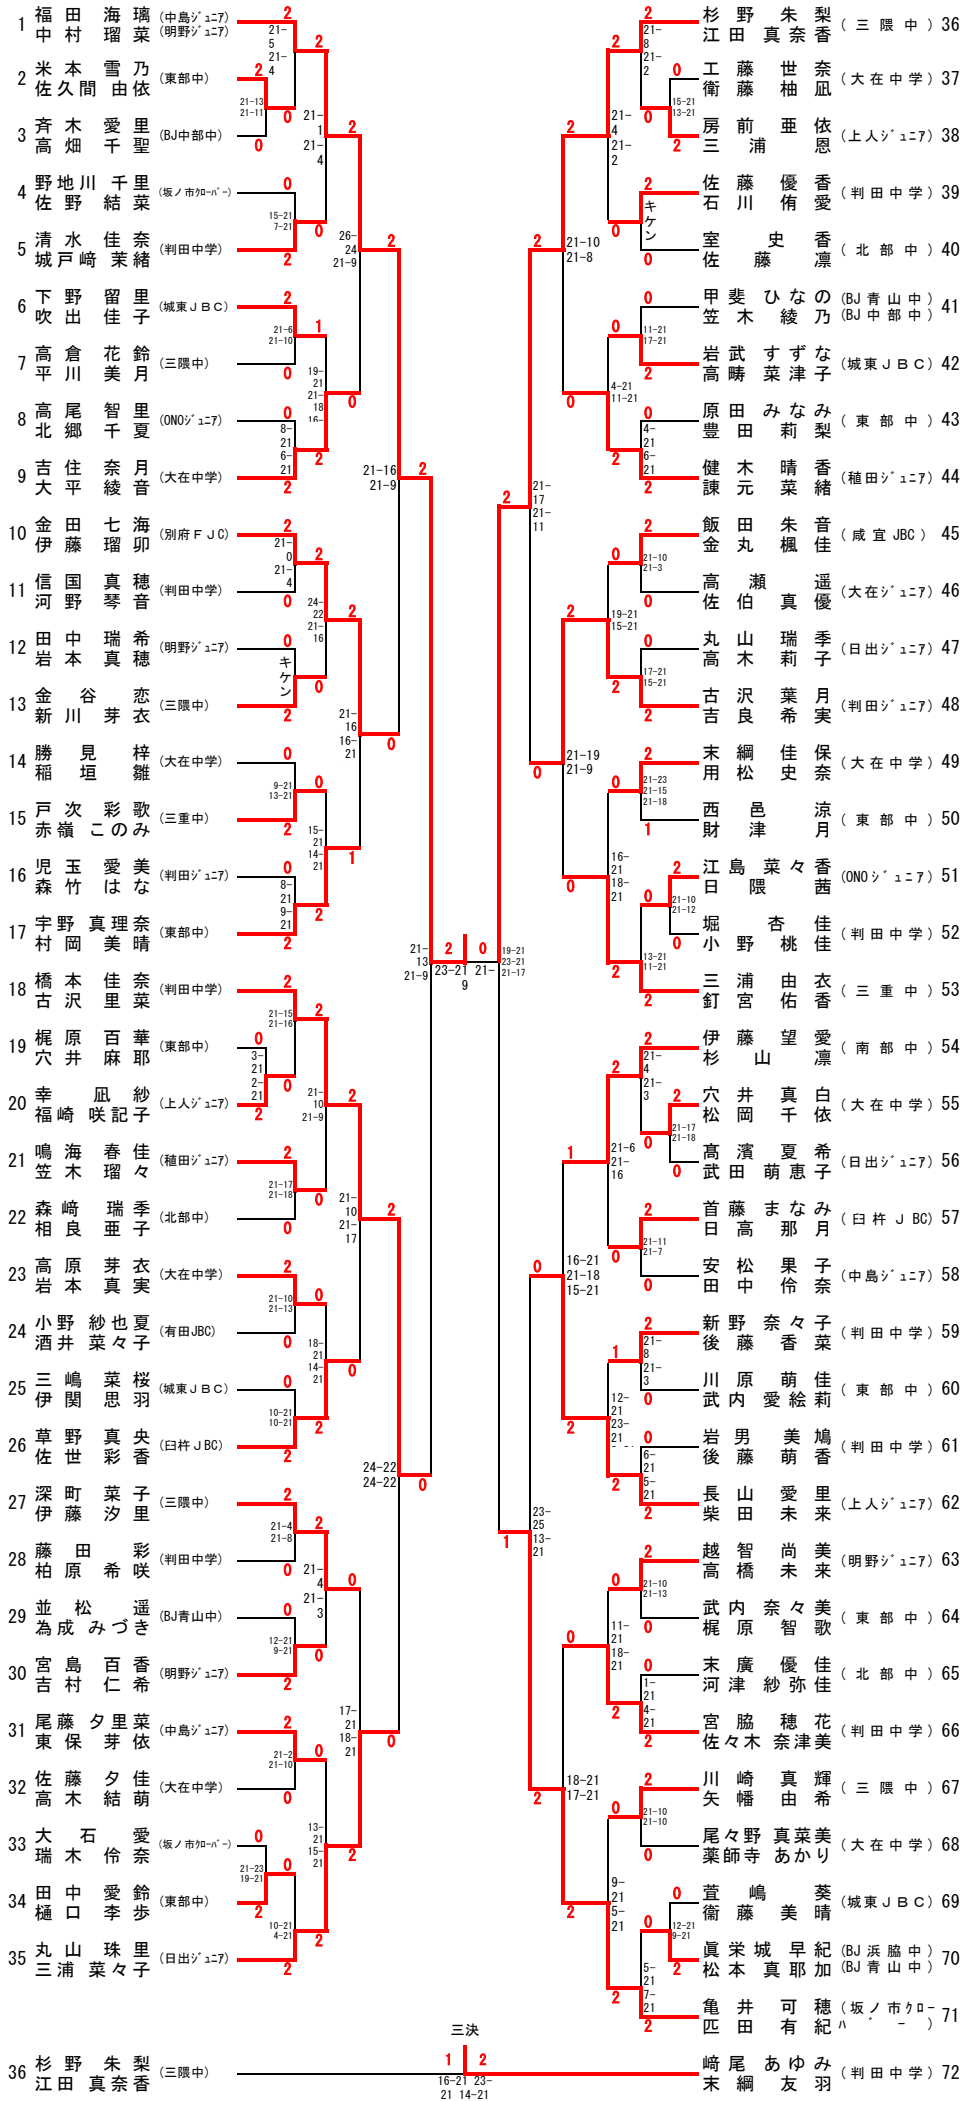

女子ダブルス (GD) (1)

女子ダブルス (GD) (2)

72	尾 網	あゆみ 友	(判田中学)	2	21-13 21-4	2	伊 藤	鈴 沙	鈴 真 衣	(東 部 中)	108
73	戸 篠	紗 耶 夏 奈	(三里中)	1	13-21 21-18 17-21	0	乙 津	乙 桃	乙 出 雲	(別 府 F J C)	109
74	川 村	菜 緒 玲 那	(東部中)	2	21-6 21-4	2	木 本	木 蘭	木 島 彩	(明 野 シ ュ ー 7)	110
75	梶 原	由 美 崎 乃	(ONO' シュ ー 7)	0	10-21 11-21	0	橋 大	橋 本	橋 大 平	(大 在 中 学)	111
76	横 山	里 咲 大 津 留 呼 春	(中島' シュ ー 7)	2	21-8 21-12	2	原 江	原 愛	原 藤 美 玲	(判 田 中 学)	112
77	森 上	果 步 田 村 風	(大在中学)	2	21-13 21-16	2	梅 木	梅 尾	梅 松 遥 光	(三 隈 中)	113
78	江 藤	瑠 花 北 崎 菜 々 子	(北部中)	0	21-19 21-5	0	兒 玉	兒 太	兒 太 田 玉 ひ かり 太 田 め ぐ み	(種 田 シ ュ ー 7)	114
79	河 野	美 玖 南 菜 央	(坂ノ市知' シュ ー 7)	0	14-21 8-21	0	高 橋	高 橋	高 橋 晶 衣 高 橋 水 鈴	(坂ノ市フアミ ー)	115
80	工 藤	里 香 安 部 こ ゆ き	(BJ中部中)	2	21-8 21-14	2	吉 良	吉 梓	吉 良 乃 子	(白 杵 TBC)	116
81	片 野	綾 音 高 橋 愛	(明野' シュ ー 7)	2	21-11 21-7	2	藤 原	藤 梅	藤 原 李 奈 梅 杏 実	(BJ山の手中) (BJ朝日中)	117
82	梶 原	ひ よ 中 野 舞 桜	(東部中)	0	21-18 21-12	2	幸 首	幸 藤	幸 首 藤 風 美 伽	(大 在 中 学)	118
83	柳 澤	明 里 濱 田 弥 侑	(城東 J B C)	2	18-21 21-15 21-18	0	遠 藤	遠 藤	遠 藤 沙 也 佳 佐 藤 百 恵	(坂ノ市クロー ー)	119
84	後 藤	恵 夏 今 宮 愛	(日出' シュ ー 7)	1	21-9 21-15	0	桜 木	桜 原	桜 木 萌 音 芽	(三 隈 中)	120
85	国 廣	明 日 香 西 山 莉 瑚	(BJ中部中)	0	9-21 8-21	2	井 新	井 上	井 新 座 葉 史 月 女	(ONO' シュ ー 7)	121
86	杉 崎	山 琉 菜 梅 山 菜 緒	(種田' シュ ー 7)	2	21-9 21-17	0	井 清	井 戸	井 清 松 二 千 結 加	(判 田 中 学)	122
87	甲 斐	萌 々 香 原 絹 華	(判田中学)	2	21-9 21-17	0	井 清	井 戸	井 清 松 二 千 結 加	(判 田 中 学)	122
88	上 田	怜 奈 橋 本 梨 奈	(大在中学)	0	キケン	0	児 長	児 玉	児 長 谷 部 珠 良	(上 人 シ ュ ー 7)	124
89	町 野	優 衣 宮 崎 麻 衣	(三隈中)	0	20-22 21-11	0	工 藤	工 藤	工 藤 井 七 乃 海	(城 東 J B C)	125
90	植 木	海 風 清 菜 菜	(上人' シュ ー 7)	2	21-8 21-6	2	諫 山	諫 山	諫 山 歩 里 野 穂	(北 部 中)	126
91	新 高	川 葉 奈 瀨 芽 育	(三隈中)	2	21-3 21-5	0	松 木	松 須	松 木 須 紗 知 香 優	(判 田 中 学)	127
92	奥 村	幸 乃 迫 菜 月	(判田中学)	0	21-5 21-1	2	河 野	河 野	河 野 麗 華 織 岩 屋 沙 織	(BJ中 部 中) (BJ山の手中)	128
93	高 野	遥 奈 山 田 彩 乃	(大在中学)	2	21-9 21-14	0	山 岡	山 岡	山 岡 美 咲 希	(大 在 中 学)	129
94	立 花	茜 子 長 谷 部 瑶	(北部中)	0	22-20 21-19	2	久 保	久 保	久 保 田 深 優 帆 奥 村 志 帆	(三 重 中)	130
95	清 時	明 日 香 金 子 和 花	(東部中)	0	18-21 16-21	0	三 吉	三 吉	三 吉 嶋 良 実 成 桜 美	(城 東 J B C)	131
96	山 藤	星 来 澤 奈 央	(大在中学)	2	14-21 10-21	0	高 倉	高 倉	高 倉 嶋 あ さ 比 那	(東 部 中)	132
97	岡 田	真 菜 井 上 緒 緒	(明野' シュ ー 7)	0	8-21 12-21	2	七 工	七 工	七 工 條 涼 莉 季	(中 島 シ ュ ー 7)	133
98	藤 澤	野 々 花 佐 藤 未 悠	(臼杵TBC)	2	21-18 21-15	1	菱 川	菱 川	菱 川 下 暉 唱	(有 田 JBC)	134
99	岩 屋	沙 樹 倉 嶋 詩 織	(東部中)	2	21-7 21-3	2	工 平	工 平	工 平 藤 美 奈 野 杏 奈	(判 田 中 学)	135
100	上 村	中 千 綾 田 中 乃 音	(大在中学)	0	20-22 21-17	0	野 吉	野 中	野 吉 田 美 美 吹 由	(臼 杵 J B C)	136
101	藤 野	結 衣 梅 田 李 衣	(坂ノ市知' シュ ー 7)	0	11-21 6-21	1	松 本	松 本	松 本 綾 奈 羽 氏 川 美 羽	(坂ノ市クロー ー)	137
102	河 内	夏 実 近 藤 優 実	(日出' シュ ー 7)	2	12-21 4-21	2	本 大	本 大	本 大 川 友 奈 季	(東 部 中)	138
103	辰 巳	萌 々 香 永 井 凜 花	(判田中学)	0	18-21 16-21	0	麻 生	麻 生	麻 生 西 夏 花 恵	(明 野 シ ュ ー 7)	139
104	池 永	菜 央 小 坂 夢 希	(三隈中)	2	12-21 15-21	0	中 山	中 山	中 山 根 瑠 璃 菜 衣	(大 在 中 学)	140
105	栗 山	惠 梨 三 箇 尻 琴 海	(光岡JBC)	2	5-21 16-21	2	栗 山	栗 山	栗 山 中 梨 奈 彩	(三 隈 中)	141
106	堀 森	芹 菜 竹 ね ね	(判田' シュ ー 7)	0	4-21 9-21	2	鈴 室	鈴 室	鈴 室 木 遥 美 悠 香	(日 出 シ ュ ー 7)	142
107	末 網	真 步 嶋 崎 春 香	(大在中)	2							
1	福 田	海 璃 中 村 瑠 菜	(中島' シュ ー 7) (明野' シュ ー 7)	2	19-21 21-10 21-10	1	伊 藤	伊 藤	伊 藤 鈴 沙 衣	(東 部 中)	108

決勝