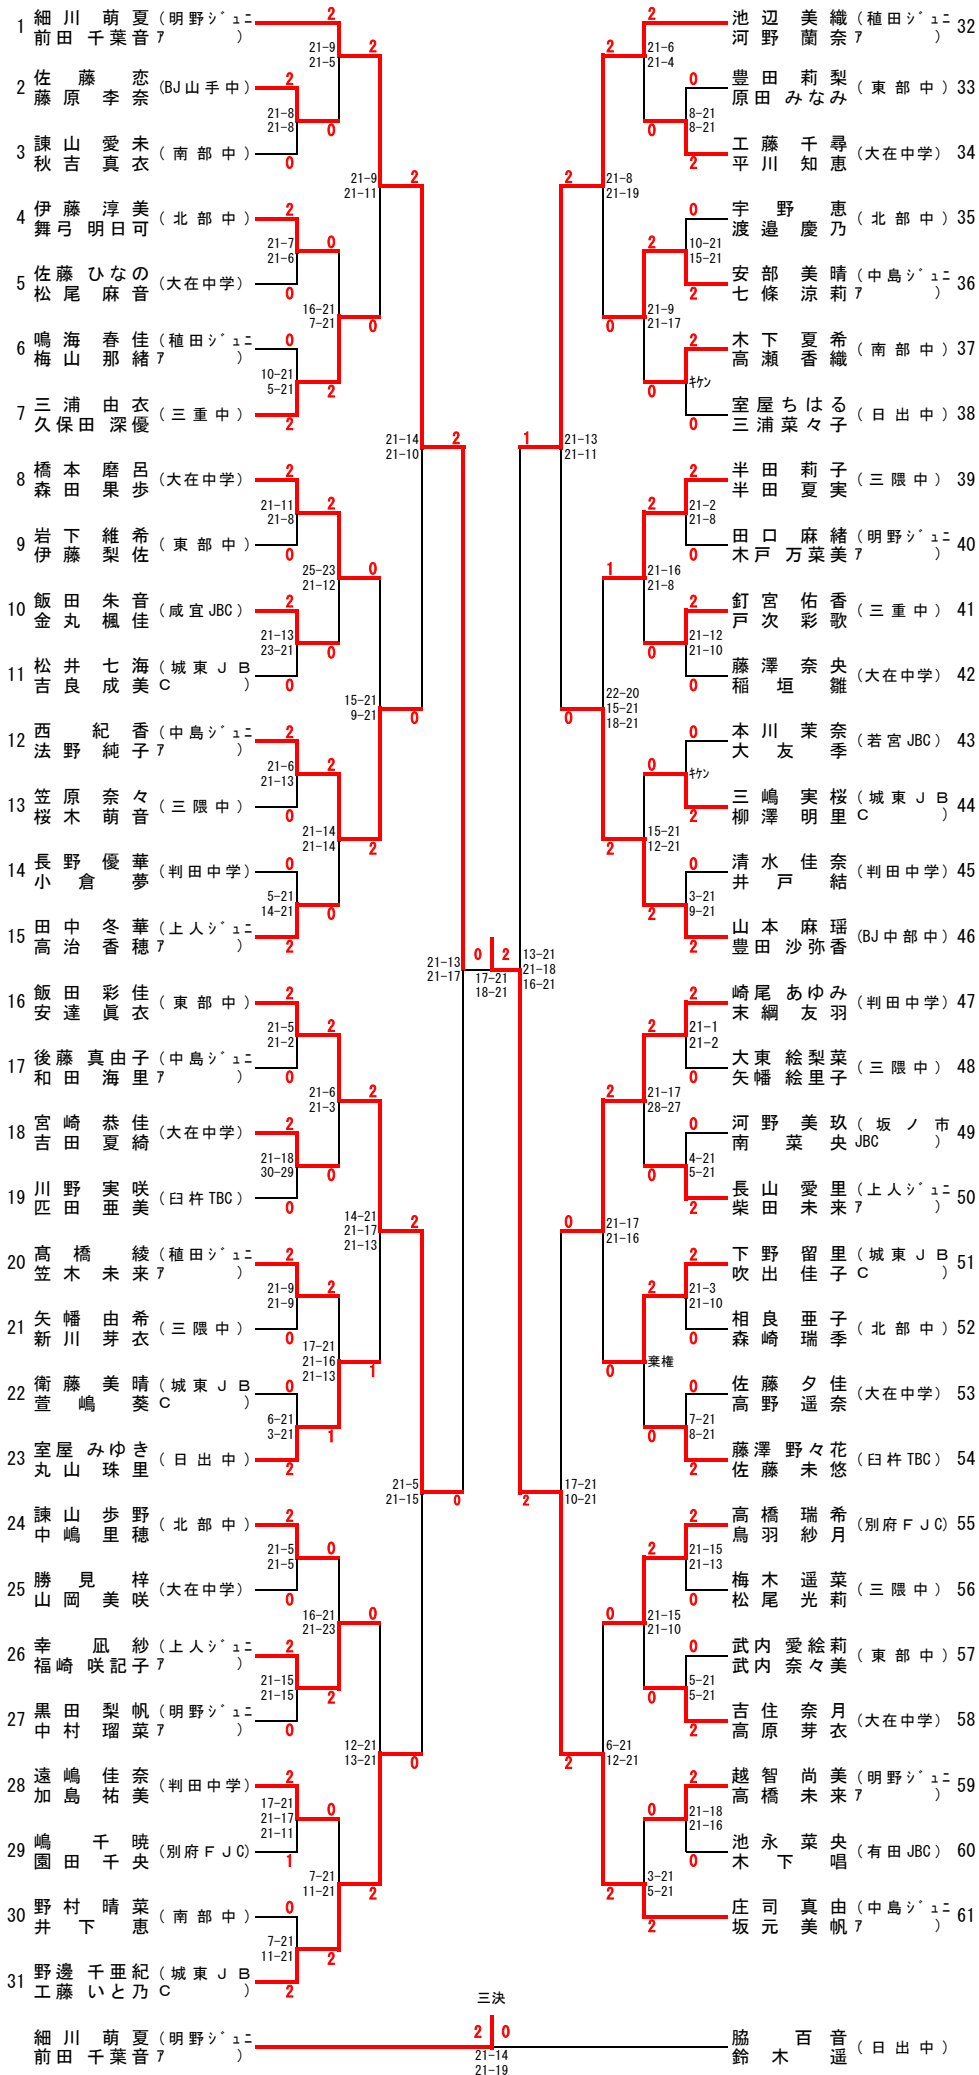

64	GD-64	高橋 綾 笠木 未来	(種田'17)	2	17-21 21-16 21-13	1	室屋 みゆき 丸山 珠里	(日出中)
65	GD-65	藤山 歩野 中嶋 里穂	(北部中)	0	16-21 21-23	2	幸 風紗 福崎 咲記子	(上人'17)
66	GD-66	遠嶋 佳奈 加島 祐美	(判田中学)	0	7-21 11-21	2	野邊 千亜紀 工藤 いと乃	(城東JBC)
67	GD-67	池辺 美織 河野 蘭奈	(種田'17)	2	21-6 21-4	0	工藤 千尋 平川 知恵	(大在中学)
68	GD-68	安部 美晴 七條 涼莉	(中島'17)	2	21-9 21-17	0	木下 夏希 高瀬 香織	(南部中)
69	GD-69	半田 莉子 半田 夏実	(三隈中)	2	21-16 21-8	0	釘宮 佑香 戸次 彩歌	(三重中)
70	GD-70	三嶋 実桜 柳澤 明里	(城東JBC)	0	15-21 12-21	2	山本 麻瑠 豊田 沙弥香	(BJ中部中)
71	GD-71	崎尾 あゆみ 未網 友羽	(判田中学)	2	21-17 28-27	0	長山 愛里 柴田 未来	(上人'17)
72	GD-72	下野 留里 吹出 佳子	(城東JBC)	2	兼権	0	藤澤 野々花 佐藤 悠	(臼杵TBC)
73	GD-73	高橋 瑞希 鳥羽 紗月	(別府FJC)	2	21-15 21-10	0	吉住 奈月 高原 芽衣	(大在中学)
74	GD-74	越智 尚美 高橋 未来	(明野'17)	0	3-21 5-21	2	庄司 真由 坂元 美帆	(中島'17)
75	GD-75	小林 瑞季 福田 海璃	(中島'17)	2	21-13 21-11	0	垣田 美紅 伊藤 瑠璃	(別府FJC)
76	GD-76	岩本 真実 大平 綾音	(大在中学)	0	21-18 18-21 11-21	2	桑原 早耶 江田 智紗都	(東部中)
77	GD-77	大濱 郁美 太庭 日向子	(明野'17)	0	13-21 13-21	2	町野 優 宮崎 麻衣	(三隈中)
78	GD-78	倉嶋 詩織 伊藤 汐里	(東部中) [E]	0	19-21 13-21	2	樋口 陽美 末網 真步	(大在中学)
79	GD-79	佐藤 ねね 吉良 梓乃	(臼杵TBC)	0	10-21 19-21	2	深町 菜子 金谷 恋	(三隈中)
80	GD-80	笠木 瑠々 健木 晴香	(種田'17)	0	6-21 7-21	2	池永 晴菜 長尾 美優	(北部中)
81	GD-81	玉井 美春 谷山 芽未	(城東JBC)	2	21-3 21-6	0	山本 皇 山路 沙希	(大在中学)
82	GD-82	宇都 明日香 藤田 里緒奈	(上人'17)	0	9-21 17-21	2	比田 有紀 亀井 可穂	(坂ノ市JBC)
83	GD-83	杉野 朱梨 江田 真奈香	(三隈中)	2	21-13 21-10	0	新川 瞳 新川 奈	(有田JBC)
84	GD-84	栗山 梨奈 小坂 夢希	(光岡JBC)	0	8-21 3-21	2	植木 海風 清家 菜央	(上人'17)
85	GD-85	橋本 佳奈 宮脇 穂花	(判田中学)	2	21-17 24-26 21-17	1	松本 真奈美 竹川 未来	(BJ青山中) (BJ中部中)
86	GD-86	諫元 千穂 足立 真衣	(種田'17)	0	11-21 10-21	2	佐藤 美奈 藤田 真衣	(三重中)
87	GD-87	三峯 亜里紗 伊藤 望愛	(南部中)	2	21-6 21-10	0	亀井 美以 田中 楓子	(臼杵TBC)
88	GD-88	松井 彩香 大嶋 沙希未	(城東JBC)	0	15-21 5-21	2	金田 七海 乙津 桃夏	(別府FJC)
89	GD-89	三重野 梨香	(中島'17)	2	21-11 21-14	0	太田 智子 嶋崎 舞香	(大在中学)
90	GD-90	河野 量 藤山 菜葉	(北部中)	0	6-21 5-21	2	脇 百音 鈴木 遥	(日出中)
91	GD-91	細川 萌夏 前田 千葉音	(明野'17)	2	21-9 21-11	0	三浦 由衣 久保田 深優	(三重中)
92	GD-92	橋本 磨呂 森田 果歩	(大在中学)	0	15-21 9-21	2	西 紀香 法野 純子	(中島'17)
93	GD-93	飯田 彩佳 安達 真衣	(東部中)	2	14-21 21-17 21-13	1	高橋 綾 笠木 未来	(種田'17)
94	GD-94	幸 風紗 福崎 咲記子	(上人'17)	0	12-21 13-21	2	野邊 千亜紀 工藤 いと乃	(城東JBC)
95	GD-95	池辺 美織 河野 蘭奈	(種田'17)	2	21-8 21-19	0	安部 美晴 七條 涼莉	(中島'17)
96	GD-96	半田 莉子 半田 夏実	(三隈中)	1	22-20 15-21 18-21	2	山本 麻瑠 豊田 沙弥香	(BJ中部中)
97	GD-97	崎尾 あゆみ 未網 友羽	(判田中学)	2	21-17 21-16	0	下野 留里 吹出 佳子	(城東JBC)
98	GD-98	高橋 瑞希 鳥羽 紗月	(別府FJC)	0	6-21 12-21	2	庄司 真由 坂元 美帆	(中島'17)
99	GD-99	小林 瑞季 福田 海璃	(中島'17)	2	21-5 21-4	0	桑原 早耶 江田 智紗都	(東部中)
##	GD-100	町野 優 宮崎 麻衣	(三隈中)	0	5-21 9-21	2	樋口 陽美 末網 真步	(大在中学)
##	GD-101	深町 菜子 金谷 恋	(三隈中)	0	10-21 13-21	2	池永 晴菜 長尾 美優	(北部中)
##	GD-102	玉井 美春 谷山 芽未	(城東JBC)	1	13-21 21-17 11-21	2	比田 有紀 亀井 可穂	(坂ノ市JBC)
##	GD-103	杉野 朱梨 江田 真奈香	(三隈中)	2	15-21 21-19 21-18	1	植木 海風 清家 菜央	(上人'17)
##	GD-104	橋本 佳奈 宮脇 穂花	(判田中学)	0	10-21 14-21	2	佐藤 美奈 藤田 真衣	(三重中)
##	GD-105	三峯 亜里紗 伊藤 望愛	(南部中)	2	13-21 21-16 21-15	1	金田 七海 乙津 桃夏	(別府FJC)
##	GD-106	三重野 梨香	(中島'17)	0	13-21 6-21	2	脇 百音 鈴木 遥	(日出中)
##	GD-107	細川 萌夏 前田 千葉音	(明野'17)	2	21-14 21-10	0	西 紀香 法野 純子	(中島'17)
##	GD-108	飯田 彩佳 安達 真衣	(東部中)	2	21-5 21-15	0	野邊 千亜紀 工藤 いと乃	(城東JBC)
##	GD-109	池辺 美織 河野 蘭奈	(種田'17)	2	21-13 21-11	0	山本 麻瑠 豊田 沙弥香	(BJ中部中)
##	GD-110	崎尾 あゆみ 未網 友羽	(判田中学)	0	17-21 10-21	2	庄司 真由 坂元 美帆	(中島'17)
##	GD-111	小林 瑞季 福田 海璃	(中島'17)	2	21-7 21-14	0	樋口 陽美 末網 真步	(大在中学)
##	GD-112	池永 晴菜 長尾 美優	(北部中)	2	21-13 21-15	0	四田 有紀 亀井 可穂	(坂ノ市JBC)
##	GD-113	杉野 朱梨 江田 真奈香	(三隈中)	1	21-19 12-21 18-21	2	佐藤 美奈 藤田 真衣	(三重中)
##	GD-114	三峯 亜里紗 伊藤 望愛	(南部中)	0	5-21 9-21	2	脇 百音 鈴木 遥	(日出中)
##	GD-115	細川 萌夏 前田 千葉音	(明野'17)	2	21-13 21-17	0	飯田 彩佳 安達 真衣	(東部中)
##	GD-116	池辺 美織 河野 蘭奈	(種田'17)	1	13-21 21-18 16-21	2	庄司 真由 坂元 美帆	(中島'17)
##	GD-117	小林 瑞季 福田 海璃	(中島'17)	2	21-10 21-14	0	池永 晴菜 長尾 美優	(北部中)
##	GD-118	佐藤 美奈 藤田 真衣	(三重中)	0	13-21 13-21	2	脇 百音 鈴木 遥	(日出中)
##	準決 GD-119	細川 萌夏 前田 千葉音	(明野'17)	0	17-21 18-21	2	庄司 真由 坂元 美帆	(中島'17)
##	準決 GD-120	小林 瑞季 福田 海璃	(中島'17)	2	21-10 18-21 21-15	1	脇 百音 鈴木 遥	(日出中)
##	三決 GD-121	細川 萌夏 前田 千葉音	(明野'17)	2	21-14 21-19	0	脇 百音 鈴木 遥	(日出中)
##	決勝 GD-122	庄司 真由 坂元 美帆	(中島'17)	0	24-26 17-21	2	小林 瑞季 福田 海璃	(中島'17)

女子ダブルス (GD) (1)

第22回 ジュニアオリンピック大会