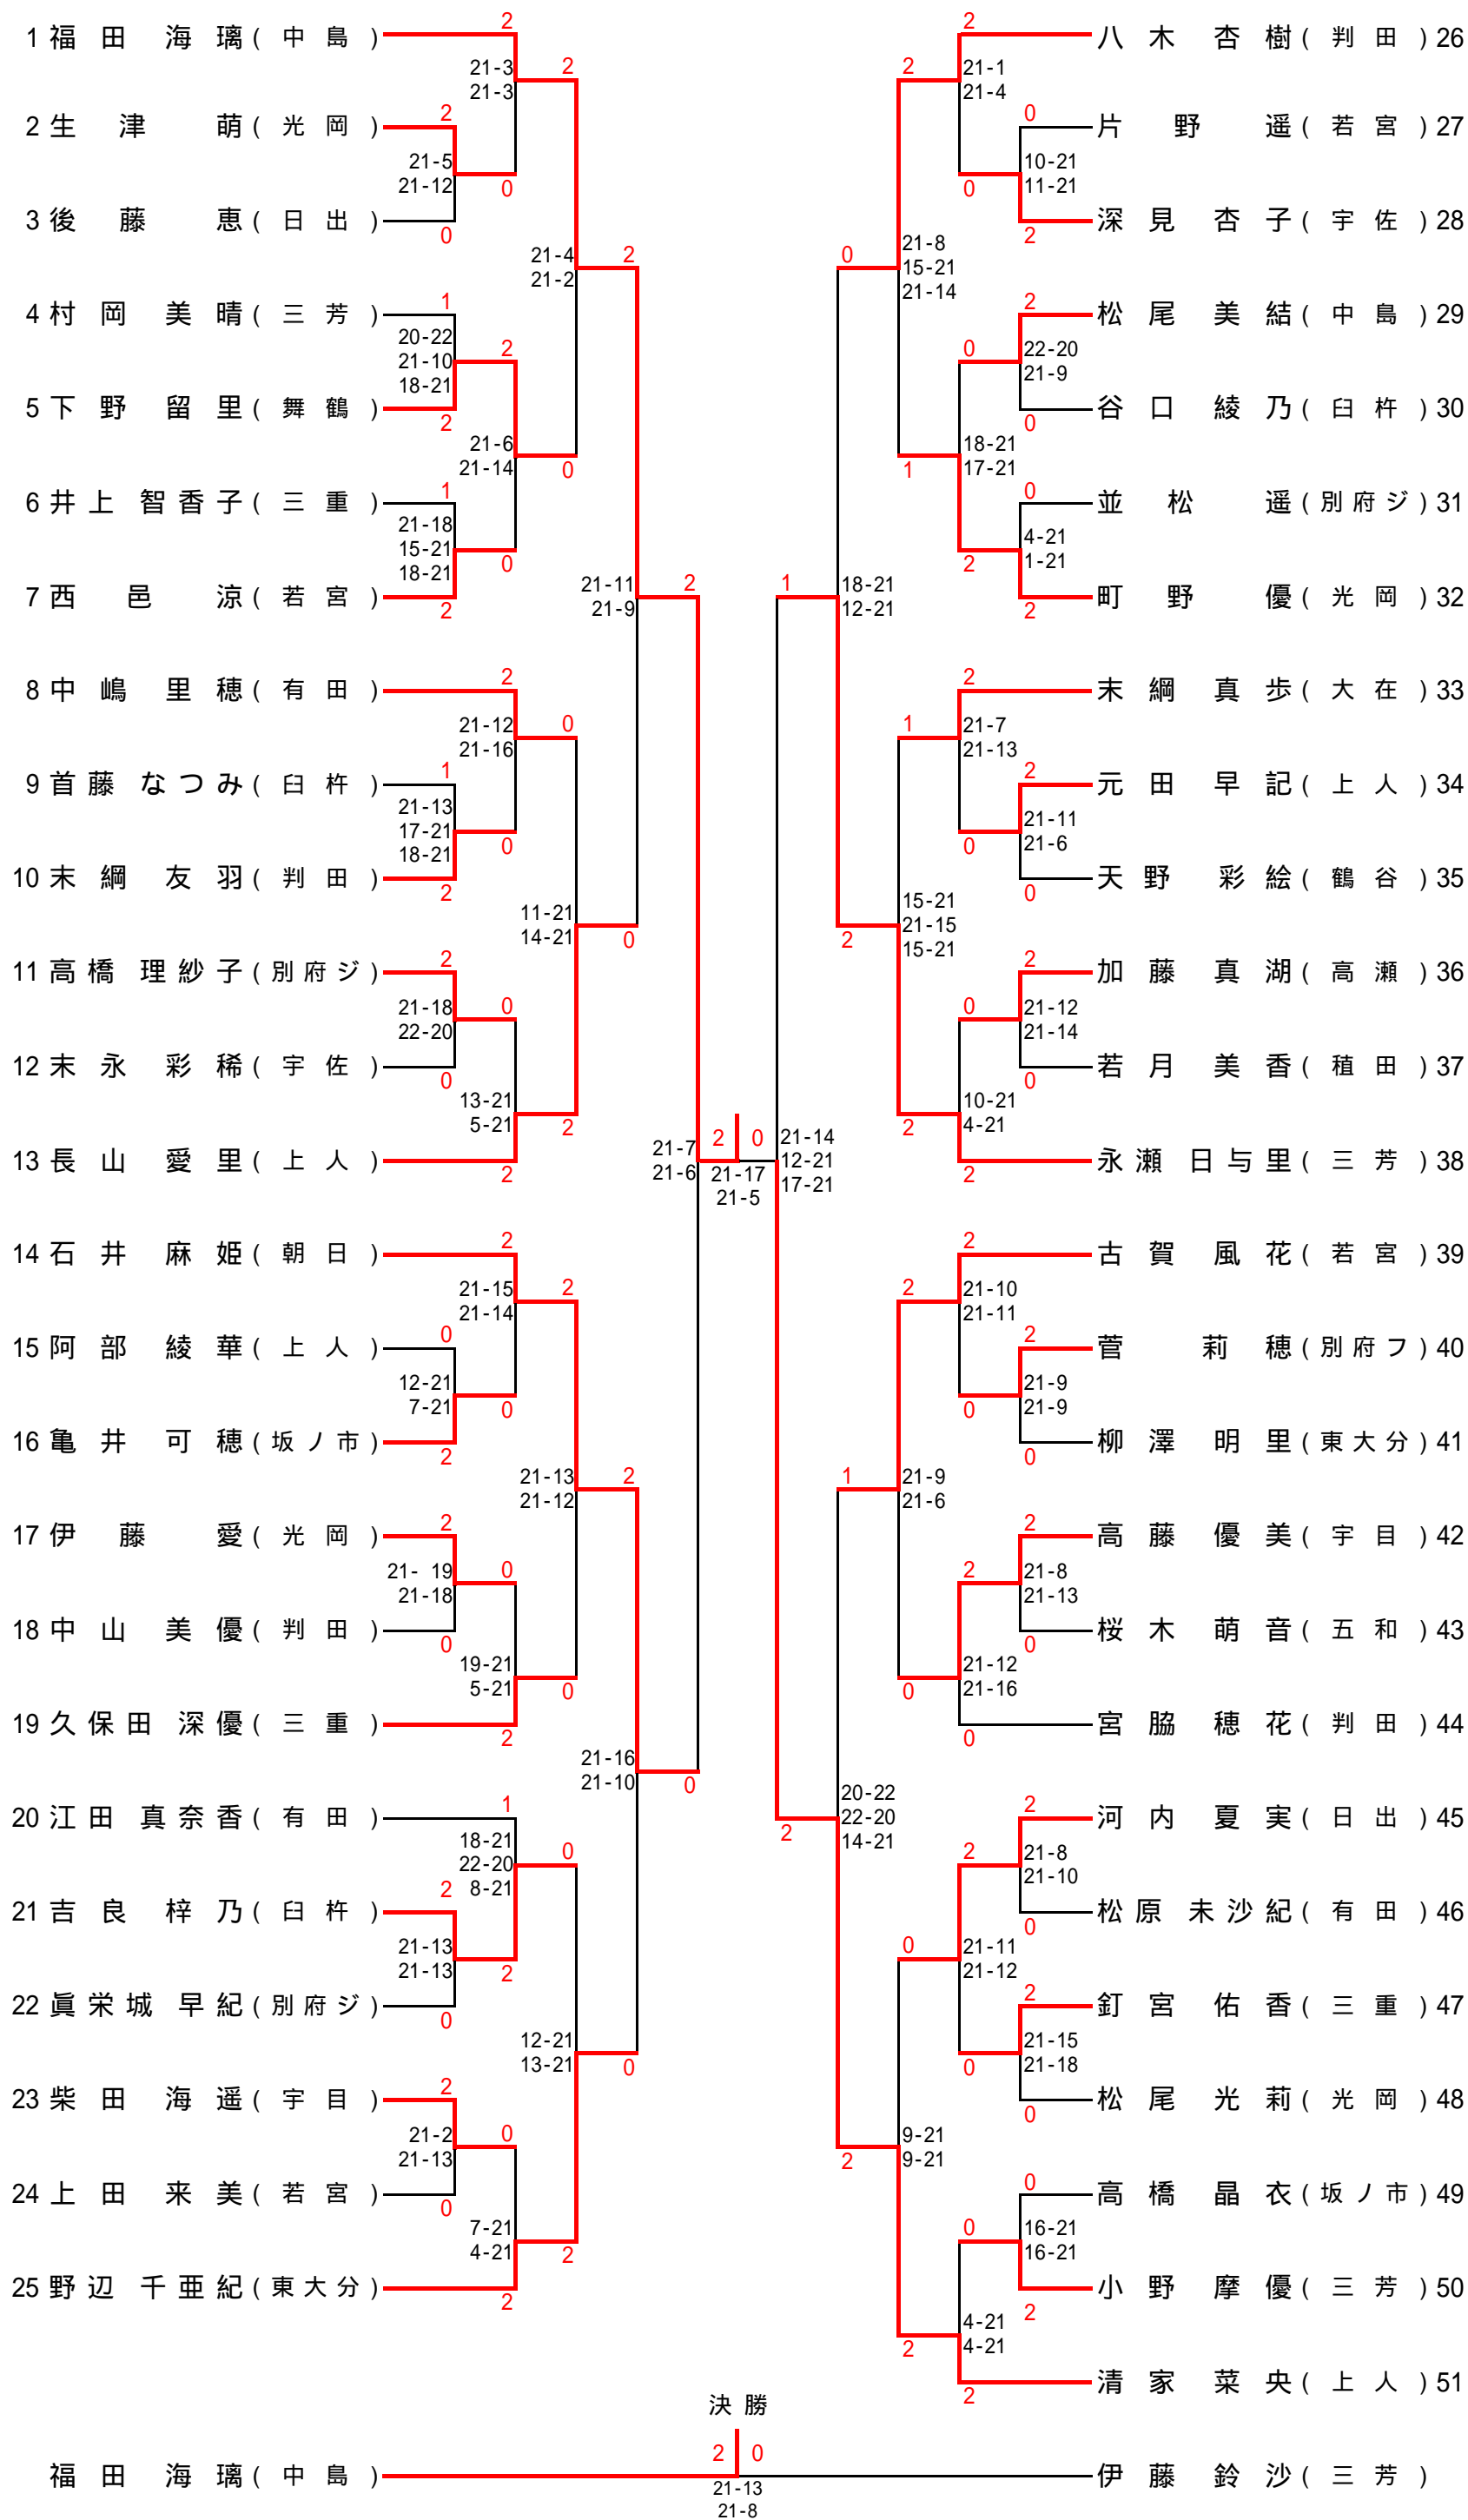

53	GS-53	河内夏実(日出)	2	21-11 21-12	0	釘宮佑香(三重)
54	GS-54	小野摩優(三芳)	0	4-21 4-21	2	清家菜央(上人)
55	GS-55	伊藤鈴沙(三芳)	2	21-6 21-0	0	今宮愛夏(日出)
56	GS-56	福崎実記子(上人)	1	18-21 21-10 18-21	2	三浦由衣(三重)
57	GS-57	梅木杏実(別府ジ)	2	21-19 23-21	0	相垣汐(光岡)
58	GS-58	仲築間礼乃(中島)	0	13-21 10-21	2	佐藤ねね(臼杵)
59	GS-59	植木海風(上人)	2	21-14 17-21 12-21	1	宇野真理奈(三芳)
60	GS-60	諫山歩野(有田)	2	21-16 21-13	0	宮崎麻衣(朝日)
61	GS-61	上田歩美(若宮)	0	10-21 10-21	2	奈良紗也佳(種田)
62	GS-62	森田果歩(大在)	0	9-21 16-21	2	杉野朱梨(光岡)
63	GS-63	惟住菜月(明野)	2	21-6 21-3	0	河辺和花(三重)
64	GS-64	梅木遥菜(光岡)	0	8-21 14-21	2	匹田有紀(坂ノ市)
65	GS-65	安達真衣(若宮)	2	21-15 21-15	0	小野彩夏(宇目)
66	GS-66	広田穂乃佳(臼杵)	0	3-21 7-21	2	古沢里菜(判田)
67	GS-67	柴田未来(別府フ)	2	21-13 21-13	0	岩本真実(大在)
68	GS-68	工藤いと乃(舞鶴)	2	21-11 21-4	0	川津未来(三芳)
69	GS-69	菱川暉(有田)	1	21-11 19-21 20-22	2	崎尾あゆみ(判田)
70	GS-70	佐々木綾加(光岡)	0	8-21 4-21	2	鈴木遥(日出)
71	GS-71	福田海璃(中島)	2	21-4 21-2	0	下野留里(舞鶴)
72	GS-72	中嶋里穂(有田)	0	11-21 14-21	2	長山愛里(上人)
73	GS-73	石井麻姫(朝日)	2	21-13 21-12	0	久保田深優(三重)
74	GS-74	吉良梓乃(臼杵)	0	12-21 13-21	2	野辺千亜紀(東大分)
75	GS-75	八木杏樹(判田)	2	21-8 15-21 21-14	1	町野優(光岡)
76	GS-76	末綱真歩(大在)	1	15-21 21-15 15-21	2	永瀬日与里(三芳)
77	GS-77	古賀風花(若宮)	2	21-9 21-6	0	高藤優美(宇目)
78	GS-78	河内夏実(日出)	0	9-21 9-21	2	清家菜央(上人)
79	GS-79	伊藤鈴沙(三芳)	2	21-14 21-7	0	三浦由衣(三重)
80	GS-80	梅木杏実(別府ジ)	0	13-21 11-21	2	佐藤ねね(臼杵)
81	GS-81	植木海風(上人)	2	21-15 21-19	0	諫山歩野(有田)
82	GS-82	奈良紗也佳(種田)	1	9-21 1-21	2	杉野朱梨(光岡)
83	GS-83	惟住菜月(明野)	2	21-16 21-14	0	匹田有紀(坂ノ市)
84	GS-84	安達真衣(若宮)	2	21-15 21-17	0	古沢里菜(判田)
85	GS-85	柴田未来(別府フ)	1	8-21 21-14 16-21	2	工藤いと乃(舞鶴)
86	GS-86	崎尾あゆみ(判田)	0	4-21 12-21	2	鈴木遥(日出)
87	GS-87	福田海璃(中島)	2	21-11 21-9	0	長山愛里(上人)
88	GS-88	石井麻姫(朝日)	2	21-16 21-10	0	野辺千亜紀(東大分)
89	GS-89	八木杏樹(判田)	0	18-21 12-21	2	永瀬日与里(三芳)
90	GS-90	古賀風花(若宮)	1	20-22 22-20 14-21	2	清家菜央(上人)
91	GS-91	伊藤鈴沙(三芳)	2	21-10 21-13	0	佐藤ねね(臼杵)
92	GS-92	植木海風(上人)	0	16-21 17-21	2	杉野朱梨(光岡)
93	GS-93	惟住菜月(明野)	2	17-21 27-25 21-14	1	安達真衣(若宮)
94	GS-94	工藤いと乃(舞鶴)	0	6-21 15-21	2	鈴木遥(日出)
95	GS-95	福田海璃(中島)	2	21-7 21-6	0	石井麻姫(朝日)
96	GS-96	永瀬日与里(三芳)	1	21-14 12-21 17-21	2	清家菜央(上人)
97	GS-97	伊藤鈴沙(三芳)	2	21-12 21-9	0	杉野朱梨(光岡)
98	GS-98	惟住菜月(明野)	0	11-21 8-21	2	鈴木遥(日出)
99	準決 GS-99	福田海璃(中島)	2	21-17 21-5	0	清家菜央(上人)
100	準決 GS-100	伊藤鈴沙(三芳)	2	19-21 21-12 21-11	1	鈴木遥(日出)
101	三決 GS-101	清家菜央(上人)	0	14-21 15-21	2	鈴木遥(日出)
102	決勝 GS-102	福田海璃(中島)	2	21-13 21-8	0	伊藤鈴沙(三芳)
6-A	6-A	石井麻姫(朝日)	2	21-11 21-14	0	永瀬日与里(三芳)
6-B	6-B	杉野朱梨(光岡)	0	19-21 17-21	2	惟住菜月(明野)
6-C	6-C	永瀬日与里(三芳)	1	18-21 21-13 9-21	2	杉野朱梨(光岡)
6-D	6-D	石井麻姫(朝日)	0	17-21 13-21	2	惟住菜月(明野)

6年生以下女子シングルス (GS) (1)